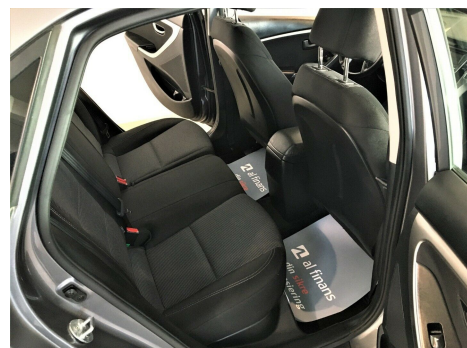

## Hyundai i30 · 1,6 · CRDi 110 Comfort Eco

**Pris: 89.995,-**

Type:	Personvogn
Modelår:	2015
1. indreg:	11/2014
Kilometer:	115.000 km.
Brændstof:	Diesel
Farve:	Gråmetal
Antal døre:	5

COVID-19 INFO: VI HOLDER "DIGITALT" ÅBENT FOR ALLE HENVENDELSER · ONLINE SALG MV. VI TILBYDER DERUDOVER FØLGENDE: - FREMVISNING PÅ EKSTERN LOKATION. - FREMVISNING AF BIL EFTER AFTALE. KONTAKT OS FOR AT HØRE MERE OM DINE MULIGHEDER: Tlf: 26782084 E-mail: info@kringnielsen.dk SPECIELT VED DENNE BIL: • Virkelig Økonomisk og velholdt Hyundai i30 1 · 6 CRDi 110 Comfort Eco 5d Aircondition · Start/Stop og Bluetooth til Tlf. • Bilen leveres med fejlfri brugtbilsattest! Der er mulighed for tilkøb af 12-36 Måneders 100% Autotjek ETU Basis garantiforsikring. Bemærk: Det lave brændstofs forbrug og det lave km antal! • Bluetooth opkobling af mobil til tlf. samtaler • 16" Original Alufælge • Isofix til maksimal sikkerhed for børn i barnestole • 3 Trins Flex Steer styre mode • Start/Stop funktion • Multifunktions læderrat b.l.a. med styring af mobil • Leveres Ny Serviceret • Leveres Ny Synet VÆRD AT BEMÆRKE: • Bilen kan leveres med 6 - 36 mdrs. Europadækkende 100 % Autotjek ETU Basis garantisikring mod kr. 1.999 inkl. Moms årligt. • Vi kan tilbyde markedets mest konkurrencedygtige og fleksible finansiering – MED OG UDEN UDBETALING – via Santander · AL Finans eller Resours Bank. • Vi tager gerne din nuværende bil i bytte – uanset stand og alder! • Garanti for at bilen er gældfri og kilometer antallet er korrekt. FREMVISNING & ÅBNINGSTIDER: • Alle med gyldigt kørekort er velkomne til at få en prøvetur i vores slagsklare biler. • Bilen kan være under klargøring · eller solgt - så ring for fremvisning på tlf. 26782084. • Vi har åbent alle hverdage fra 09.00-17.00 og søndag fra 11.00-14.00. Hvis du ønsker fremvisning eller prøvetur i andet tidsrum – kontakt os da på tlf. 26782084 så finder vi en tid der passer! VIGTIGT AT VIDE OM KRING & NIELSEN APS. • Vi modtager dig personligt og rådgiver med baggrund i mange års erfaring fra bilbranchen. • Vi har et bredt udvalg af kvalitetsbiler til et hvert formål og behov. • Vi er medlem at Auto Branchen Danmark – din sikkerhed for en tryk bilhandel. • Vi har eget værksted hvor alle salgsbiler bliver grundigt gennemgået og evt. fejl og mangler udbedret. • Vi er placeret centralt i Danmark – tæt ved motorvej E45 · hvorfor vi har kunder fra hele landet og øerne. • Vi er velrenommerede på Trustpilot – det er vi stolte af at lægge navn til!