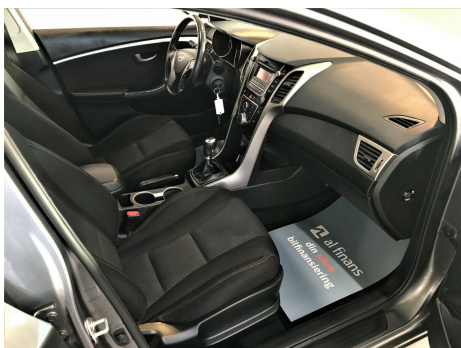

## Hyundai i30 · 1,6 · CRDi 110 Comfort Eco

**Pris: 89.995,-**

Type:	Personvogn
Modelår:	2015
1. indreg:	11/2014
Kilometer:	115.000 km.
Brændstof:	Diesel
Farve:	Gråmetal
Antal døre:	5

COVID-19 INFO: VI HOLDER "DIGITALT" ÅBENT FOR ALLE HENVENDELSER · ONLINE SALG MV. VI TILBYDER DERUDOVER FØLGENDE: - FREMVISNING PÅ EKSTERN LOKATION. - FREMVISNING AF BIL EFTER AFTALE. KONTAKT OS FOR AT HØRE MERE OM DINE MULIGHEDER: Tlf: 26782084 E-mail: info@kringnielsen.dk SPECIELT VED DENNE BIL: • Virkelig Økonomisk og velholdt Hyundai i30 1 · 6 CRDi 110 Comfort Eco 5d Aircondition · Start/Stop og Bluetooth til Tlf. • Bilen leveres med fejlfri brugtbilsattest! Der er mulighed for tilkøb af 12-36 Måneders 100% Autotjek ETU Basis garantiforsikring. Bemærk: Det lave brændstofs forbrug og det lave km antal! • Bluetooth opkobling af mobil til tlf. samtaler • 16" Original Alufælge • Isofix til maksimal sikkerhed for børn i barnestole • 3 Trins Flex Steer styre mode • Start/Stop funktion • Multifunktions læderrat b.l.a. med styring af mobil • Leveres Ny Serviceret • Leveres Ny Synet VÆRD AT BEMÆRKE: • Bilen kan leveres med 6 - 36 mdrs. Europadækkende 100 % Autotjek ETU Basis garantisikring mod kr. 1.999 inkl. Moms årligt. • Vi kan tilbyde markedets mest konkurrencedygtige og fleksible finansiering – MED OG UDEN UDBETALING – via Santander · AL Finans eller Resours Bank. • Vi tager gerne din nuværende bil i bytte – uanset stand og alder! • Garanti for at bilen er gældfri og kilometer antallet er korrekt. FREMVISNING & ÅBNINGSTIDER: • Alle med gyldigt kørekort er velkomne til at få en prøvetur i vores slagsklare biler. • Bilen kan være under klargøring · eller solgt - så ring for fremvisning på tlf. 26782084. • Vi har åbent alle hverdage fra 09.00-17.00 og søndag fra 11.00-14.00. Hvis du ønsker fremvisning eller prøvetur i andet tidsrum – kontakt os da på tlf. 26782084 så finder vi en tid der passer! VIGTIGT AT VIDE OM KRING & NIELSEN APS. • Vi modtager dig personligt og rådgiver med baggrund i mange års erfaring fra bilbranchen. • Vi har et bredt udvalg af kvalitetsbiler til et hvert formål og behov. • Vi er medlem at Auto Branchen Danmark – din sikkerhed for en tryk bilhandel. • Vi har eget værksted hvor alle salgsbiler bliver grundigt gennemgået og evt. fejl og mangler udbedret. • Vi er placeret centralt i Danmark – tæt ved motorvej E45 · hvorfor vi har kunder fra hele landet og øerne. • Vi er velrenommerede på Trustpilot – det er vi stolte af at lægge navn til!