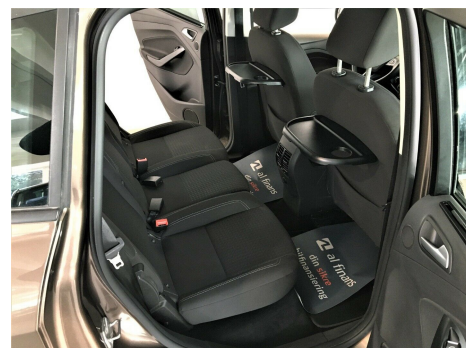

COVID-19 INFO: VI HOLDER "DIGITALT" ÅBENT FOR ALLE HENVENDELSER · ONLINE SALG MV. VI TILBYDER DERUDOVER FØLGENDE: - FREMVISNING PÅ EKSTERN LOKATION. - FREMVISNING AF BIL EFTER AFTALE. KONTAKT OS FOR AT HØRE MERE OM DINE MULIGHEDER: Tlf: 26782084 E-mail: info@kringnielsen.dk SPECIELT VED DENNE BIL: • Virkelig velholdt og Familievenlig Ford C-MAX 1 · 0 SCTi 125 Titanium · Eco Boost 5d · med 2 Zoners klima · Fartpilot og Start/Stop mode! • Bilen leveres med fejlfri brugtbilsattest! Der er mulighed for tilkøb af 12-36 Måneders 100% Autotjek ETU Basis garantiforsikring. • Bilen står på 4 stk. Vinterdæk • Kopholder + Flybord i bag • Solskærme i bag • HDMI/AUX/12V tilkobling • Bluetooth opkobling af mobil til tlf. samtaler • Fartpilot/begrænser - begrænseren kan med fordel bruges i byzoner til overholdelse af fartgrænser • Isofix til maksimal sikkerhed for børn i barnestole • 6 Gear • Tågelygter + Lygtevasker • El-spejle med varme • 3 Trins regulerbar sædevarme i for • Multifunktions læderrat b.l.a. med styring af mobil • Tidligere undervognsbehandlet • Digital Servicebog • Leveres Ny Serviceret • Leveres NY Synet VÆRD AT BEMÆRKE: • Bilen kan leveres med 6 - 36 mdrs. Europadækkende 100 % Autotjek ETU Basis garantisikring mod kr. 1.999 inkl. Moms årligt. • Vi kan tilbyde markedets mest konkurrencedygtige og fleksible finansiering – MED OG UDEN UDBETALING – via Santander · AL Finans eller Resours Bank. • Vi tager gerne din nuværende bil i bytte – uanset stand og alder! • Garanti for at bilen er gældfri og kilometer antallet er korrekt. FREMVISNING & ÅBNINGSTIDER: • Alle med gyldigt kørekort er velkomne til at få en prøvetur i vores slagsklare biler. • Bilen kan være under klargøring · eller solgt - så ring for fremvisning på tlf. 26782084. • Vi har åbent alle hverdage fra 09.00-17.00 og søndag fra 11.00-14.00. Hvis du ønsker fremvisning eller prøvetur i andet tidsrum – kontakt os da på tlf. 26782084 så finder vi en tid der passer! VIGTIGT AT VIDE OM KRING & NIELSEN APS. • Vi modtager dig personligt og rådgiver med baggrund i mange års erfaring fra bilbranchen. • Vi har et bredt udvalg af kvalitetsbiler til et hvert formål og behov. • Vi er medlem af Auto Branchen Danmark – din sikkerhed for en tryk bilhandel. • Vi har eget værksted hvor alle salgsbiler bliver grundigt gennemgået og