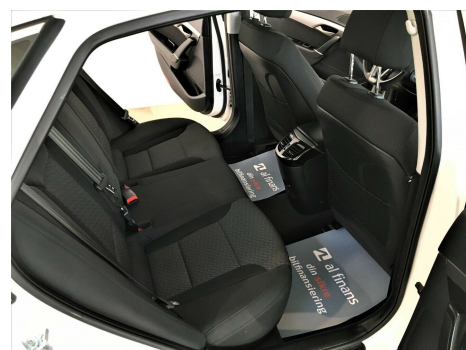

SPECIELT VED DENNE BIL: • 1 Ejers og Meget velholdt Hyundai i40 1 · 7 CRDi 115 Life 4d · med Aircondition · Fuld Hyundai autoriseret service historik og Aftageligt træk! Der medfølger 4 rigtig gode Vinterhjul til bilen u/b. • Bilen leveres med fejlfri brugtbilsattest! Der er mulighed for tilkøb af 12-36 Måneders 100% Autotjek ETU Basis garantiforsikring. LEVERES NY SYNET + NY SERVICERET!! Bemærk: 1 Ejers og Undervognsbehandlet!! • Anhængertræk: Tilladt påhæng m/bremser: 1.500 kg. • Euronorm 6 motor · og er den mest miljøvenlige som må køre ind i alle byer. • Elektrisk parkeringsbremse • Justerbar lændestøtte i føre siden • Bluetooth opkobling af mobil til tlf. samtaler • Autohold funktion som kan benyttes når du holder stille på stejlt underlag • 6 Gear • Fartpilot/begrænser - begrænseren kan med fordel bruges i byzoner til overholdelse af fartgrænser • Isofix til maksimal sikkerhed for børn i barnestole • 16" original Hyundai Alufælge • Start/Stop funktion • Trinregulerbar sædevarme i for • Multifunktions læderrat b.la. med styring af mobil **VÆRD AT BEMÆRKE:** • Bilen kan leveres med 12 - 36 mdrs. Europadækkende 100 % Autotjek ETU Basis garantisikring mod kr. 2999 inkl. Moms årligt. • Vi kan tilbyde markedets mest konkurrencedygtige og fleksible finansiering – MED OG UDEN UDBETALING – via Santander · AL Finans eller Resours Bank. • Vi tager gerne din nuværende bil i bytte – uanset stand og alder! • Garanti for at bilen er gældfri og kilometer antallet er korrekt. **FREMVISNING & ÅBNINGSTIDER:** • Alle med gyldigt kørekort er velkomne til at få en prøvetur i vores slagsklare biler. • Bilen kan være under klargøring · eller solgt - så ring for fremvisning på tlf. 26782084. • Vi har åbent alle hverdage fra 09.00-17.00 og søndag fra 11.00-14.00. Hvis du ønsker fremvisning eller prøvetur i andet tidsrum – kontakt os da på tlf. 26782084 så finder vi en tid der passer! **VIGTIGT AT VIDE OM KRING & NIELSEN APS.** • Vi modtager dig personligt og rådgiver med baggrund i mange års erfaring fra bilbranchen. • Vi har et bredt udvalg af kvalitetsbiler til et hvert formål og behov. • Vi er medlem at Auto Branchen Danmark – din sikkerhed for en tryk bilhandel. • Vi har eget værksted hvor alle salgsbiler