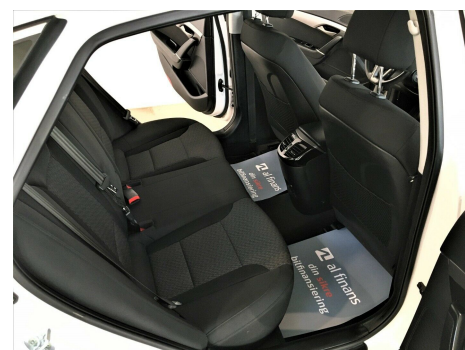

SPECIELT VED DENNE BIL: • 1 Ejers og Meget velholdt Hyundai i40 1 · 7 CRDi 115 Life 4d · med Aircondition · Fuld Hyundai autoriseret service historik og Aftageligt træk! Der medfølger 4 rigtig gode Vinterhjul til bilen u/b. • Bilen leveres med fejlfri brugtbilsattest! Der er mulighed for tilkøb af 12-36 Måneders 100% Autotjek ETU Basis garantiforsikring. LEVERES NY SYNET + NY SERVICERET!! Bemærk: 1 Ejers og Undervognsbehandlet!! • Anhængertræk: Tilladt påhæng m/bremser: 1.500 kg. • Euronorm 6 motor · og er den mest miljøvenlige som må køre ind i alle byer. • Elektrisk parkeringsbremse • Justerbar lændestøtte i føre siden • Bluetooth opkobling af mobil til tlf. samtaler • Autohold funktion som kan benyttes når du holder stille på stejlt underlag • 6 Gear • Fartpilot/begrænser - begrænseren kan med fordel bruges i byzoner til overholdelse af fartgrænser • Isofix til maksimal sikkerhed for børn i barnestole • 16" original Hyundai Alufælge • Start/Stop funktion • Trinregulerbar sædevarme i for • Multifunktions læderrat b.la. med styring af mobil **VÆRD AT BEMÆRKE:** • Bilen kan leveres med 12 - 36 mdrs. Europadækkende 100 % Autotjek ETU Basis garantisikring mod kr. 2999 inkl. Moms årligt. • Vi kan tilbyde markedets mest konkurrencedygtige og fleksible finansiering – MED OG UDEN UDBETALING – via Santander · AL Finans eller Resours Bank. • Vi tager gerne din nuværende bil i bytte – uanset stand og alder! • Garanti for at bilen er gældfri og kilometer antallet er korrekt. **FREMVISNING & ÅBNINGSTIDER:** • Alle med gyldigt kørekort er velkomne til at få en prøvetur i vores slagsklare biler. • Bilen kan være under klargøring · eller solgt - så ring for fremvisning på tlf. 26782084. • Vi har åbent alle hverdage fra 09.00-17.00 og søndag fra 11.00-14.00. Hvis du ønsker fremvisning eller prøvetur i andet tidsrum – kontakt os da på tlf. 26782084 så finder vi en tid der passer! **VIGTIGT AT VIDE OM KRING & NIELSEN APS.** • Vi modtager dig personligt og rådgiver med baggrund i mange års erfaring fra bilbranchen. • Vi har et bredt udvalg af kvalitetsbiler til et hvert formål og behov. • Vi er medlem at Auto Branchen Danmark – din sikkerhed for en tryk bilhandel. • Vi har eget værksted hvor alle salgsbiler