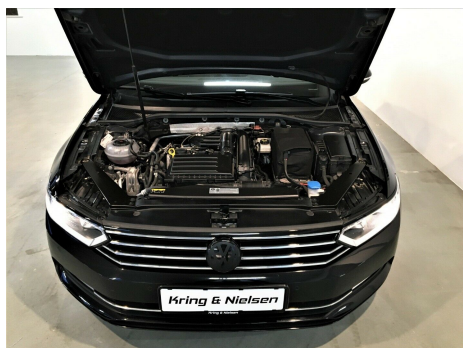

VW Passat · 1,4 · TSi 150 Comfort Prem. Variant DSG

Pris: 254.995,-

Type:	Personvogn
Modelår:	2018
1. indreg:	10/2017
Kilometer:	76.000 km.
Brændstof:	Benzin
Farve:	Sortmetal
Antal døre:	5

COVID-19 INFO: VI HOLDER "DIGITALT" ÅBENT FOR ALLE HENVENDELSER · ONLINE SALG MV. VI TILBYDER DERUDOVER FØLGENDE: - FREMVISNING PÅ EKSTERN LOKATION. - FREMVISNING AF BIL EFTER AFTALE. KONTAKT OS FOR AT HØRE MERE OM DINE MULIGHEDER: Tlf: 26782084 E-mail: info@kringnielsen.dk SPECIELT VED DENNE BIL: • Familie venlig og virkelig sikker VW Passat 1 ·4 TSi 150 Comfort Premium. Vari DSG 5d · med 3 Zoners klimaanlæg · Adaptivfartpilot og Bakkamera!! • Bilen leveres med fejlfri brugtbilsattest og 12 Måneders 100% Autotjek ETU Basis garantiforsikring - der er mulighed for at udvide den til 36 mdr. Bemærk lavt kilometer antal og masser af udstyr!! • Aftageligt-træk: Tilladt påhæng m/bremser: 1.600 kg. • Applecarplay / Android auto • DSG - Automatisk gearkasse • El indst. Ergo Comfort førersæde • Ratgear skifte • Euronorm 6 motor · og er den mest miljøvenlige som må køre ind i alle byer. • AID Digital instrumentering • Bluetooth opkobling af mobil til tlf. samtaler og musik streaming • Elektrisk parkeringsbremse • Parkeringssensor for og bag • Start/Stop funktion • Træthedsregistrering • 18" original Alufælge • Dæktryks overvågning • Nøglefri betjening • Autohold funktion som kan benyttes når du holder stille på stejlt underlag • Trin regulerbar sædevarme i for • Isofix til maksimal sikkerhed for børn i barnestole • Multifunktions læderrat b.l.a. med styring af musik og fartpilot • SD kortlæser/HDMI/AUX/12V udtag • Fartpilot • Fuld digital service historik • Leveres Ny Serviceret • Leveres Ny Synet VÆRD AT BEMÆRKE: • Bilen kan leveres med 6 - 36 mdrs. Europadækkende 100 % Autotjek ETU Basis garantisikring mod kr. 1.999 inkl. Moms årligt. • Vi kan tilbyde markedets mest konkurrencedygtige og fleksible finansiering – MED OG UDEN UDBETALING – via Santander · AL Finans eller Resours Bank. • Vi tager gerne din nuværende bil i bytte – uanset stand og alder! • Garanti for at bilen er gældfri og kilometer antallet er korrekt. FREMVISNING & ÅBNINGSTIDER: • Alle med gyldigt kørekort er velkomne til at få en prøvetur i vores slagsklare biler. • Bilen kan være under klargøring · eller solgt - så ring for fremvisning på tlf. 26782084. • Vi har åbent alle hverdage fra 09.00-17.00 og søndag fra 11.00-14.00. Hvis du ønsker fremvisning eller prøvetur i andet tidsrum – kontakt os da på tlf. 26782084 så