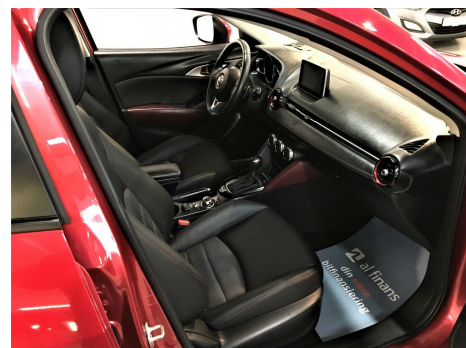

Mazda CX-3 · 2,0 · Sky-G 120 Optimum aut.

Pris: 204.995,-

Type:	Personvogn
Modelår:	2017
1. indreg:	01/2017
Kilometer:	69.000 km.
Brændstof:	Benzin
Farve:	Rødmetal
Antal døre:	5

COVID-19 INFO: VI HOLDER "DIGITALT" ÅBENT FOR ALLE HENVENDELSER · ONLINE SALG MV. VI TILBYDER DERUDOVER FØLGENDE: - FREMVISNING PÅ EKSTERN LOKATION. - FREMVISNING AF BIL EFTER AFTALE. KONTAKT OS FOR AT HØRE MERE OM DINE MULIGHEDER: Tlf: 26782084 E-mail: info@kringnielsen.dk SPECIELT VED DENNE BIL: • Virkelig Elegant og velholdt Mazda CX-3 2 · 0 Sky-G 120 Optimum Aut 5d · med Fuld aut. klimaanlæg · Adaptivfartpilot og Bakkamera!! • Bilen leveres med fejlfri brugtbilsattest og 12 Måneders 100% Autotjek ETU Basis garantiforsikring - der er mulighed for at udvide den til 36 mdr. Bemærk lavt kilometer antal og masser af udstyr!! • Anhængertræk • Bluetooth opkobling af mobil til tlf. samtaler og musik streaming • Mazda Radar Cruise Control (MRCC) er designet til at bevare kontrollen ved fremdrift · i forhold til bilen hastighed og foranliggende bil. • Navigation integreret i bilens system • i-Stop funktion stopper automatisk motoren · når bilen holder for rødt eller sidder fast i trafikken. motoren genstartes automatisk når kørslen genoptages. • Parkeringssensor Bag • Blind Spot Monitoring giver føreren besked om tilstedeværelsen af køretøjer i tilstødende vognbaner bag bilen. • Nøglefri Betjening • Vognbane assistent • BOSE audio • 18" Alufælge • EL-Klapbar sidespejle • Regnsensor • Dæktryk Sensor • 3 Trins regulerbar sædevarme i for • Isofix til maksimal sikkerhed for børn i barnestole • Multifunktions læderrat b.l.a. med styring af musik og fartpilot • Vognbane assistent • Fartpilot • Digital service historik • Tidligere undervognsbehandlet • Leveres Ny Serviceret • Leveres Ny Synet VÆRD AT BEMÆRKE: • Bilen kan leveres med 6 - 36 mdrs. Europadækkende 100 % Autotjek ETU Basis garantisikring mod kr. 1.999 inkl. Moms årligt. • Vi kan tilbyde markedets mest konkurrencedygtige og fleksible finansiering – MED OG UDEN UDBETALING – via Santander · AL Finans eller Resours Bank. • Vi tager gerne din nuværende bil i bytte – uanset stand og alder! • Garanti for at bilen er gældfri og kilometer antallet er korrekt. FREMVISNING & ÅBNINGSTIDER: • Alle med gyldigt kørekort er velkomne til at få en prøvetur i vores slagsklare biler. • Bilen kan være under klargøring · eller solgt - så ring for fremvisning på tlf. 26782084. • Vi har åbent alle hverdage fra 09.00-17.00 og søndag fra