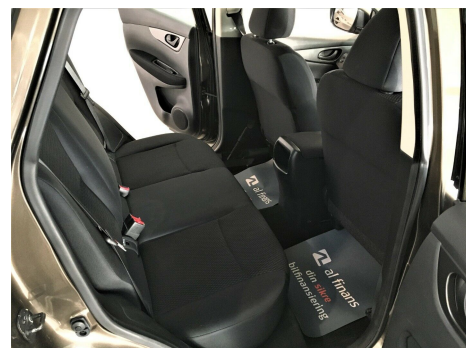

## Nissan Qashqai · 1,5 · dCi 110 Acenta

**Pris: 129.995,-**

Type:	Personvogn
Modelår:	2014
1. indreg:	04/2014
Kilometer:	127.000 km.
Brændstof:	Diesel
Farve:	Brunmetal
Antal døre:	5

COVID-19 INFO: VI HOLDER "DIGITALT" ÅBENT FOR ALLE HENVENDELSER · ONLINE SALG MV. VI TILBYDER DERUDOVER FØLGENDE: - FREMVISNING PÅ EKSTERN LOKATION. - FREMVISNING AF BIL EFTER AFTALE. KONTAKT OS FOR AT HØRE MERE OM DINE MULIGHEDER: Tlf: 26782084 E-mail: info@kringnielsen.dk SPECIELT VED DENNE BIL: • Virkelig Velholdt og Elegant Nissan Qashqai 1 ·5 dCi 110 Acenta Pure Energy 5d · med Aircondition · Parkeringsensor Og Anhængertræk! • Bilen leveres med fejlfri brugtbilsattest og 12 Måneders 100% Autotjek ETU Basis garantiforsikring - der er mulighed for at udvide den til 36 mdr. • Pure drive DCI • Bluetooth opkobling af mobil til tlf. samtaler • Start/Stop mode! • 4 Stk. El-ruder • El spejle • 6 Gear • Justerbar førersæde • Regnsensor • 3 Trins regulerbar sædevarme i for • Isofix til maksimal sikkerhed for børn i barnestole • Multifunktions læderrat b.la. Håndfrit tlf. • Dieselpartikelfilter • Elektrisk parkeringsbremse • Digital Service historik • Leveres Ny Serviceret • Leveres Ny Synet VÆRD AT BEMÆRKE: • Bilen kan leveres med 6 - 36 mdrs. Europadækkende 100 % Autotjek ETU Basis garantisikring mod kr. 1.999 inkl. Moms årligt. • Vi kan tilbyde markedets mest konkurrencedygtige og fleksible finansiering – MED OG UDEN UDBETALING – via Santander · AL Finans eller Resours Bank. • Vi tager gerne din nuværende bil i bytte – uanset stand og alder! • Garanti for at bilen er gældfri og kilometer antallet er korrekt. FREMVISNING & ÅBNINGSTIDER: • Alle med gyldigt kørekort er velkomne til at få en prøvetur i vores slagsklare biler. • Bilen kan være under klargøring · eller solgt - så ring for fremvisning på tlf. 26782084. • Vi har åbent alle hverdage fra 09.00-17.00 og søndag fra 11.00-14.00. Hvis du ønsker fremvisning eller prøvetur i andet tidsrum – kontakt os da på tlf. 26782084 så finder vi en tid der passer! VIGTIGT AT VIDE OM KRING & NIELSEN APS. • Vi modtager dig personligt og rådgiver med baggrund i mange års erfaring fra bilbranchen. • Vi har et bredt udvalg af kvalitetsbiler til et hvert formål og behov. • Vi er medlem af Auto Branchen Danmark – din sikkerhed for en tryk bilhandel. • Vi har eget værksted hvor alle salgsbiler