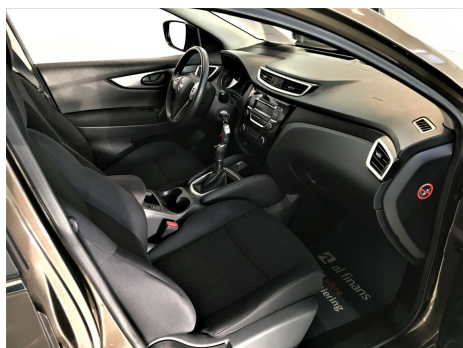

## Nissan Qashqai · 1,5 · dCi 110 Acenta

**Pris: 129.995,-**

Type:	Personvogn
Modelår:	2014
1. indreg:	04/2014
Kilometer:	127.000 km.
Brændstof:	Diesel
Farve:	Brunmetal
Antal døre:	5

COVID-19 INFO: VI HOLDER "DIGITALT" ÅBENT FOR ALLE HENVENDELSER · ONLINE SALG MV. VI TILBYDER DERUDOVER FØLGENDE: - FREMVISNING PÅ EKSTERN LOKATION. - FREMVISNING AF BIL EFTER AFTALE. KONTAKT OS FOR AT HØRE MERE OM DINE MULIGHEDER: Tlf: 26782084 E-mail: info@kringnielsen.dk SPECIELT VED DENNE BIL: • Virkelig Velholdt og Elegant Nissan Qashqai 1 ·5 dCi 110 Acenta Pure Energy 5d · med Aircondition · Parkeringsensor Og Anhængertræk! • Bilen leveres med fejlfri brugtbilsattest og 12 Måneders 100% Autotjek ETU Basis garantiforsikring - der er mulighed for at udvide den til 36 mdr. • Pure drive DCI • Bluetooth opkobling af mobil til tlf. samtaler • Start/Stop mode! • 4 Stk. El-ruder • El spejle • 6 Gear • Justerbar førersæde • Regnsensor • 3 Trins regulerbar sædevarme i for • Isofix til maksimal sikkerhed for børn i barnestole • Multifunktions læderrat b.la. Håndfrit tlf. • Dieselpartikelfilter • Elektrisk parkeringsbremse • Digital Service historik • Leveres Ny Serviceret • Leveres Ny Synet VÆRD AT BEMÆRKE: • Bilen kan leveres med 6 - 36 mdrs. Europadækkende 100 % Autotjek ETU Basis garantisikring mod kr. 1.999 inkl. Moms årligt. • Vi kan tilbyde markedets mest konkurrencedygtige og fleksible finansiering – MED OG UDEN UDBETALING – via Santander · AL Finans eller Resours Bank. • Vi tager gerne din nuværende bil i bytte – uanset stand og alder! • Garanti for at bilen er gældfri og kilometer antallet er korrekt. FREMVISNING & ÅBNINGSTIDER: • Alle med gyldigt kørekort er velkomne til at få en prøvetur i vores slagsklare biler. • Bilen kan være under klargøring · eller solgt - så ring for fremvisning på tlf. 26782084. • Vi har åbent alle hverdage fra 09.00-17.00 og søndag fra 11.00-14.00. Hvis du ønsker fremvisning eller prøvetur i andet tidsrum – kontakt os da på tlf. 26782084 så finder vi en tid der passer! VIGTIGT AT VIDE OM KRING & NIELSEN APS. • Vi modtager dig personligt og rådgiver med baggrund i mange års erfaring fra bilbranchen. • Vi har et bredt udvalg af kvalitetsbiler til et hvert formål og behov. • Vi er medlem af Auto Branchen Danmark – din sikkerhed for en tryk bilhandel. • Vi har eget værksted hvor alle salgsbiler