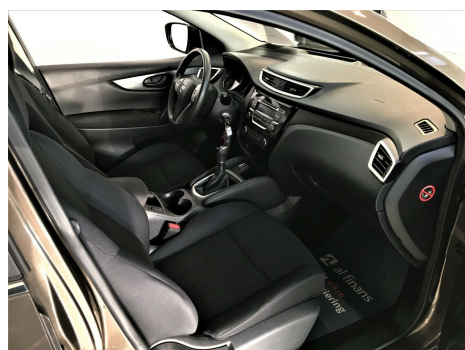

## Nissan Qashqai · 1,5 · dCi 110 Acenta

**Pris: 129.995,-**

Type:	Personvogn
Modelår:	2014
1. indreg:	04/2014
Kilometer:	127.000 km.
Brændstof:	Diesel
Farve:	Brunmetal
Antal døre:	5

COVID-19 INFO: VI HOLDER "DIGITALT" ÅBENT FOR ALLE HENVENDELSER · ONLINE SALG MV. VI TILBYDER DERUDOVER FØLGENDE: - FREMVISNING PÅ EKSTERN LOKATION. - FREMVISNING AF BIL EFTER AFTALE. KONTAKT OS FOR AT HØRE MERE OM DINE MULIGHEDER: Tlf: 26782084 E-mail: info@kringnielsen.dk SPECIELT VED DENNE BIL: • Virkelig Velholdt og Elegant Nissan Qashqai 1 ·5 dCi 110 Acenta Pure Energy 5d · med Aircondition · Parkeringsensor Og Anhængertræk! • Bilen leveres med fejlfri brugtbilsattest og 12 Måneders 100% Autotjek ETU Basis garantiforsikring - der er mulighed for at udvide den til 36 mdr. • Pure drive DCI • Bluetooth opkobling af mobil til tlf. samtaler • Start/Stop mode! • 4 Stk. El-ruder • El spejle • 6 Gear • Justerbar førersæde • Regnsensor • 3 Trins regulerbar sædevarme i for • Isofix til maksimal sikkerhed for børn i barnestole • Multifunktions læderrat b.la. Håndfrit tlf. • Dieselpartikelfilter • Elektrisk parkeringsbremse • Digital Service historik • Leveres Ny Serviceret • Leveres Ny Synet VÆRD AT BEMÆRKE: • Bilen kan leveres med 6 - 36 mdrs. Europadækkende 100 % Autotjek ETU Basis garantisikring mod kr. 1.999 inkl. Moms årligt. • Vi kan tilbyde markedets mest konkurrencedygtige og fleksible finansiering – MED OG UDEN UDBETALING – via Santander · AL Finans eller Resours Bank. • Vi tager gerne din nuværende bil i bytte – uanset stand og alder! • Garanti for at bilen er gældfri og kilometer antallet er korrekt. FREMVISNING & ÅBNINGSTIDER: • Alle med gyldigt kørekort er velkomne til at få en prøvetur i vores slagsklare biler. • Bilen kan være under klargøring · eller solgt - så ring for fremvisning på tlf. 26782084. • Vi har åbent alle hverdage fra 09.00-17.00 og søndag fra 11.00-14.00. Hvis du ønsker fremvisning eller prøvetur i andet tidsrum – kontakt os da på tlf. 26782084 så finder vi en tid der passer! VIGTIGT AT VIDE OM KRING & NIELSEN APS. • Vi modtager dig personligt og rådgiver med baggrund i mange års erfaring fra bilbranchen. • Vi har et bredt udvalg af kvalitetsbiler til et hvert formål og behov. • Vi er medlem at Auto Branchen Danmark – din sikkerhed for en tryk bilhandel. • Vi har eget værksted hvor alle salgsbiler