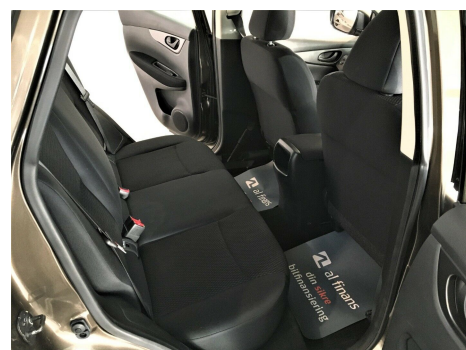

## Nissan Qashqai · 1,5 · dCi 110 Acenta

**Pris: 129.995,-**

Type:	Personvogn
Modelår:	2014
1. indreg:	04/2014
Kilometer:	127.000 km.
Brændstof:	Diesel
Farve:	Brunmetal
Antal døre:	5

COVID-19 INFO: VI HOLDER "DIGITALT" ÅBENT FOR ALLE HENVENDELSER · ONLINE SALG MV. VI TILBYDER DERUDOVER FØLGENDE: - FREMVISNING PÅ EKSTERN LOKATION. - FREMVISNING AF BIL EFTER AFTALE. KONTAKT OS FOR AT HØRE MERE OM DINE MULIGHEDER: Tlf: 26782084 E-mail: info@kringnielsen.dk SPECIELT VED DENNE BIL: • Virkelig Velholdt og Elegant Nissan Qashqai 1 ·5 dCi 110 Acenta Pure Energy 5d · med Aircondition · Parkeringsensor Og Anhængertræk! • Bilen leveres med fejlfri brugtbilsattest og 12 Måneders 100% Autotjek ETU Basis garantiforsikring - der er mulighed for at udvide den til 36 mdr. • Pure drive DCI • Bluetooth opkobling af mobil til tlf. samtaler • Start/Stop mode! • 4 Stk. El-ruder • El spejle • 6 Gear • Justerbar førersæde • Regnsensor • 3 Trins regulerbar sædevarme i for • Isofix til maksimal sikkerhed for børn i barnestole • Multifunktions læderrat b.la. Håndfrit tlf. • Dieselpartikelfilter • Elektrisk parkeringsbremse • Digital Service historik • Leveres Ny Serviceret • Leveres Ny Synet VÆRD AT BEMÆRKE: • Bilen kan leveres med 6 - 36 mdrs. Europadækkende 100 % Autotjek ETU Basis garantisikring mod kr. 1.999 inkl. Moms årligt. • Vi kan tilbyde markedets mest konkurrencedygtige og fleksible finansiering – MED OG UDEN UDBETALING – via Santander · AL Finans eller Resours Bank. • Vi tager gerne din nuværende bil i bytte – uanset stand og alder! • Garanti for at bilen er gældfri og kilometer antallet er korrekt. FREMVISNING & ÅBNINGSTIDER: • Alle med gyldigt kørekort er velkomne til at få en prøvetur i vores slagsklare biler. • Bilen kan være under klargøring · eller solgt - så ring for fremvisning på tlf. 26782084. • Vi har åbent alle hverdage fra 09.00-17.00 og søndag fra 11.00-14.00. Hvis du ønsker fremvisning eller prøvetur i andet tidsrum – kontakt os da på tlf. 26782084 så finder vi en tid der passer! VIGTIGT AT VIDE OM KRING & NIELSEN APS. • Vi modtager dig personligt og rådgiver med baggrund i mange års erfaring fra bilbranchen. • Vi har et bredt udvalg af kvalitetsbiler til et hvert formål og behov. • Vi er medlem at Auto Branchen Danmark – din sikkerhed for en tryk bilhandel. • Vi har eget værksted hvor alle salgsbiler