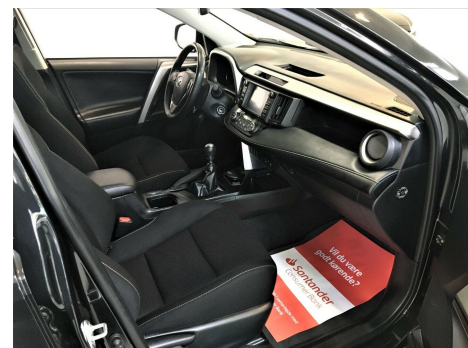

# Toyota RAV4 · 2,0 · VVT-i T3 4x4

**Pris: 299.995,-**

Type:	Personvogn
Modelår:	2018
1. indreg:	02/2018
Kilometer:	56.000 km.
Brændstof:	Benzin
Farve:	Sortmetal
Antal døre:	5

**SPECIELT VED DENNE BIL:** • 4-Hjulstrukket Toyota RAV4 2 · 0 VVT-i T3 AWD 4x4 5d med 2 Zoners Klima · Bakkamera og Aftageligt-Træk!! • BILEN LEVERES MED FEJLFRI BRUGTBILSATTEST! Der er mulighed for tilkøb af 12-36 Måneders 100% Autotjek ETU Basis garantiforsikring. Bemærk: LEVERES NY SYNET + SERVICERET!! • Aftageligt-Træk: Tilladt påhæng m/bremser: 2000 kg. • Fuld service Historik • 1 Ejers og passet på autoriseret Toyota værksted. • Tidligere undervognsbehandlet • Bluetooth opkobling af mobil til tlf. samtaler • Aircondition • Automatisk nødbremsesystem • Euronorm 6 motor · og som må køre ind i alle byer i DK. • Bilen køre med kædetræk • El betjent bagklap • El-Klapbar sidespejle • Pakeringsensor For + Bag • Tagrælling • Vognbaneassistent • Fartpilot/begrænser - begrænseren kan med fordel bruges i byzoner til overholdelse af fartgrænser • Armlæn og kopholder For + Bag • Isofix til maksimal sikkerhed for børn i barnestole • Aut. Start/Stop mode • Sport Mode funktion • Trinregulerbar sædevarme i for • Multifunktions læderrat b.l.a. med styring af mobil • HDMI/12V/AUX tilkoblings muligheder • Dæktryks-overvågning • 17" Org. Alufælge • Justerbar ryglæn i bag **VÆRD AT BEMÆRKE:** • Bilen kan leveres med 12 - 36 mdrs. Europadækkende 100 % Autotjek ETU Basis garantisikring mod kr. 2999 inkl. Moms årligt. • Vi kan tilbyde markedets mest konkurrencedygtige og fleksible finansiering – MED OG UDEN UDBETALING – via Santander · AL Finans eller Resours Bank. • Vi tager gerne din nuværende bil i bytte – uanset stand og alder! • Garanti for at bilen er gældfri og kilometer antallet er korrekt. **FREMVISNING & ÅBNINGSTIDER:** • Alle med gyldigt kørekort er velkomne til at få en prøvetur i vores slagsklare biler. • Bilen kan være under klargøring · eller solgt - så ring for fremvisning på tlf. 26782084. • Vi har åbent alle hverdage fra 09.00-17.00 og søndag fra 11.00-14.00. Hvis du ønsker fremvisning eller prøvetur i andet tidsrum – kontakt os da på tlf. 26782084 så finder vi en tid der passer! **VIGTIGT AT VIDE OM KRING & NIELSEN APS.** • Vi modtager dig personligt og rådgiver med baggrund i mange års erfaring fra bilbranchen. • Vi har et bredt udvalg af kvalitetsbiler til et hvert formål og behov. • Vi er medlem at Auto Branchen Danmark – din sikkerhed for en tryk bilhandel. • Vi har eget værksted hvor alle salgsbiler