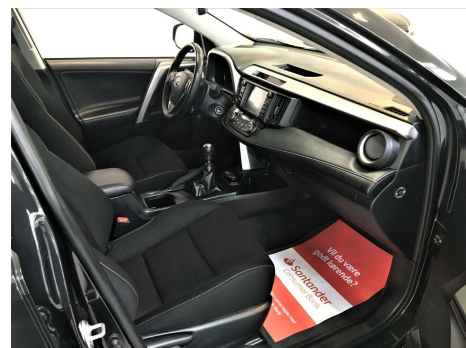

Toyota RAV4 · 2,0 · VVT-i T3 4x4

Pris: 299.995,-

Type:	Personvogn
Modelår:	2018
1. indreg:	02/2018
Kilometer:	56.000 km.
Brændstof:	Benzin
Farve:	Sortmetal
Antal døre:	5

SPECIELT VED DENNE BIL: • 4-Hjulstrukket Toyota RAV4 2 · 0 VVT-i T3 AWD 4x4 5d med 2 Zoners Klima · Bakkamera og Aftageligt-Træk!! • BILEN LEVERES MED FEJLFRI BRUGTBILSATTEST! Der er mulighed for tilkøb af 12-36 Måneders 100% Autotjek ETU Basis garantiforsikring. Bemærk: LEVERES NY SYNET + SERVICERET!! • Aftageligt-Træk: Tilladt påhæng m/bremser: 2000 kg. • Fuld service Historik • 1 Ejers og passet på autoriseret Toyota værksted. • Tidligere undervognsbehandlet • Bluetooth opkobling af mobil til tlf. samtaler • Aircondition • Automatisk nødbremsesystem • Euronorm 6 motor · og som må køre ind i alle byer i DK. • Bilen køre med kædetræk • El betjent bagklap • El-Klapbar sidespejle • Pakeringsensor For + Bag • Tagrælling • Vognbaneassistent • Fartpilot/begrænser - begrænseren kan med fordel bruges i byzoner til overholdelse af fartgrænser • Armlæn og kopholder For + Bag • Isofix til maksimal sikkerhed for børn i barnestole • Aut. Start/Stop mode • Sport Mode funktion • Trinregulerbar sædevarme i for • Multifunktions læderrat b.l.a. med styring af mobil • HDMI/12V/AUX tilkoblings muligheder • Dæktryks-overvågning • 17" Org. Alufælge • Justerbar ryglæn i bag VÆRD AT BEMÆRKE: • Bilen kan leveres med 12 - 36 mdrs. Europadækkende 100 % Autotjek ETU Basis garantisikring mod kr. 2999 inkl. Moms årligt. • Vi kan tilbyde markedets mest konkurrencedygtige og fleksible finansiering – MED OG UDEN UDBETALING – via Santander · AL Finans eller Resours Bank. • Vi tager gerne din nuværende bil i bytte – uanset stand og alder! • Garanti for at bilen er gældfri og kilometer antallet er korrekt. **FREMVISNING & ÅBNINGSTIDER:** • Alle med gyldigt kørekort er velkomne til at få en prøvetur i vores slagsklare biler. • Bilen kan være under klargøring · eller solgt - så ring for fremvisning på tlf. 26782084. • Vi har åbent alle hverdage fra 09.00-17.00 og søndag fra 11.00-14.00. Hvis du ønsker fremvisning eller prøvetur i andet tidsrum – kontakt os da på tlf. 26782084 så finder vi en tid der passer! **VIGTIGT AT VIDE OM KRING & NIELSEN APS.** • Vi modtager dig personligt og rådgiver med baggrund i mange års erfaring fra bilbranchen. • Vi har et bredt udvalg af kvalitetsbiler til et hvert formål og behov. • Vi er medlem at Auto Branchen Danmark – din sikkerhed for en tryk bilhandel. • Vi har eget værksted hvor alle salgsbiler