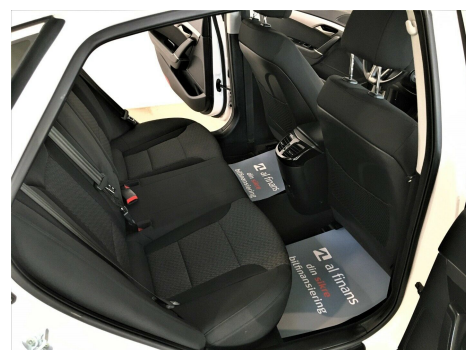

COVID-19 INFO: VI HOLDER "DIGITALT" ÅBENT FOR ALLE HENVENDELSER · ONLINE SALG MV. VI TILBYDER DERUDOVER FØLGENDE: - FREMVISNING PÅ EKSTERN LOKATION. - FREMVISNING AF BIL EFTER AFTALE. KONTAKT OS FOR AT HØRE MERE OM DINE MULIGHEDER: Tlf: 26782084 E-mail: info@kringnielsen.dk SPECIELT VED DENNE BIL: • Meget velholdt Hyundai i40 1 · 7 CRDi 115 Life 4d · med Aircondition · Fuld service historik og Aftageligt træk! • Bilen leveres med fejlfri brugtbilsattest! Der er mulighed for tilkøb af 12-36 Måneders 100% Autotjek ETU Basis garantiforsikring. Bemærk: 1 Ejers og Undervognsbehandlet!! • Anhængertræk: Tilladt påhæng m/bremser: 1.500 kg. • Elektrisk parkeringsbremse • Justerbar lændestøtte i føre siden • Bluetooth opkobling af mobil til tlf. samtaler • Autohold funktion som kan benyttes når du holder stille på stejlt underlag • 6 Gear • Fartpilot/begrænser - begrænseren kan med fordel bruges i byzoner til overholdelse af fartgrænser • Isofix til maksimal sikkerhed for børn i barnestole • 16" original Hyundai Alufælge • Start/Stop funktion • Trinregulerbar sædevarme i for • Multifunktions læderrat b.l.a. med styring af mobil • Leveres Ny Serviceret • Leveres Ny Synet VÆRD AT BEMÆRKE: • Bilen kan leveres med 6 - 36 mdrs. Europadækkende 100 % Autotjek ETU Basis garantisikring mod kr. 1.999 inkl. Moms årligt. • Vi kan tilbyde markedets mest konkurrencedygtige og fleksible finansiering – MED OG UDEN UDBETALING – via Santander · AL Finans eller Resours Bank. • Vi tager gerne din nuværende bil i bytte – uanset stand og alder! • Garanti for at bilen er gældfri og kilometer antallet er korrekt. FREMVISNING & ÅBNINGSTIDER: • Alle med gyldigt kørekort er velkomne til at få en prøvetur i vores slagsklare biler. • Bilen kan være under klargøring · eller solgt - så ring for fremvisning på tlf. 26782084. • Vi har åbent alle hverdage fra 09.00-17.00 og søndag fra 11.00-14.00. Hvis du ønsker fremvisning eller prøvetur i andet tidsrum – kontakt os da på tlf. 26782084 så finder vi en tid der passer! VIGTIGT AT VIDE OM KRING & NIELSEN APS. • Vi modtager dig personligt og rådgiver med baggrund i mange års erfaring fra bilbranchen. • Vi har et bredt udvalg af kvalitetsbiler til et hvert formål og behov. • Vi er medlem at Auto Branchen Danmark – din