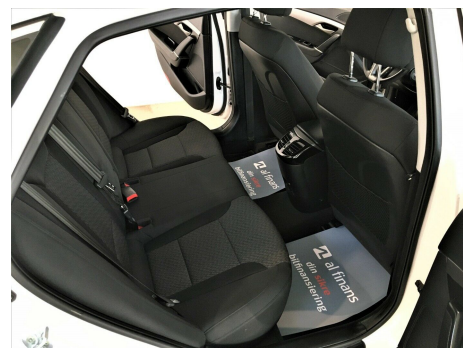

COVID-19 INFO: VI HOLDER "DIGITALT" ÅBENT FOR ALLE HENVENDELSER · ONLINE SALG MV. VI TILBYDER DERUDOVER FØLGENDE: - FREMVISNING PÅ EKSTERN LOKATION. - FREMVISNING AF BIL EFTER AFTALE. KONTAKT OS FOR AT HØRE MERE OM DINE MULIGHEDER: Tlf: 26782084 E-mail: info@kringnielsen.dk SPECIELT VED DENNE BIL: • Meget velholdt Hyundai i40 1 · 7 CRDi 115 Life 4d · med Aircondition · Fuld service historik og Aftageligt træk! • Bilen leveres med fejlfri brugtbilsattest! Der er mulighed for tilkøb af 12-36 Måneders 100% Autotjek ETU Basis garantiforsikring. Bemærk: 1 Ejers og Undervognsbehandlet!! • Anhængertræk: Tilladt påhæng m/bremser: 1.500 kg. • Elektrisk parkeringsbremse • Justerbar lændestøtte i føre siden • Bluetooth opkobling af mobil til tlf. samtaler • Autohold funktion som kan benyttes når du holder stille på stejlt underlag • 6 Gear • Fartpilot/begrænser - begrænseren kan med fordel bruges i byzoner til overholdelse af fartgrænser • Isofix til maksimal sikkerhed for børn i barnestole • 16" original Hyundai Alufælge • Start/Stop funktion • Trinregulerbar sædevarme i for • Multifunktions læderrat b.la. med styring af mobil • Leveres Ny Serviceret • Leveres Ny Synet VÆRD AT BEMÆRKE: • Bilen kan leveres med 6 - 36 mdrs. Europadækkende 100 % Autotjek ETU Basis garantisikring mod kr. 1.999 inkl. Moms årligt. • Vi kan tilbyde markedets mest konkurrencedygtige og fleksible finansiering – MED OG UDEN UDBETALING – via Santander · AL Finans eller Resours Bank. • Vi tager gerne din nuværende bil i bytte – uanset stand og alder! • Garanti for at bilen er gældfri og kilometer antallet er korrekt. FREMVISNING & ÅBNINGSTIDER: • Alle med gyldigt kørekort er velkomne til at få en prøvetur i vores slagsklare biler. • Bilen kan være under klargøring · eller solgt - så ring for fremvisning på tlf. 26782084. • Vi har åbent alle hverdage fra 09.00-17.00 og søndag fra 11.00-14.00. Hvis du ønsker fremvisning eller prøvetur i andet tidsrum – kontakt os da på tlf. 26782084 så finder vi en tid der passer! VIGTIGT AT VIDE OM KRING & NIELSEN APS. • Vi modtager dig personligt og rådgiver med baggrund i mange års erfaring fra bilbranchen. • Vi har et bredt udvalg af kvalitetsbiler til et hvert formål og behov. • Vi er medlem at Auto Branchen Danmark – din