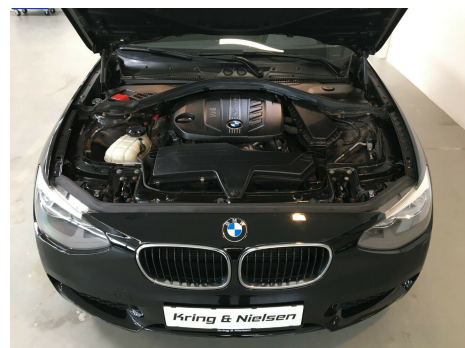

SPECIELT VED DENNE BIL: • BMW 114d 1 · 6 5d · 2-zoners Klimaanlæg · Trinregulerbar Sædevarme og Nøglefri betjening!! • BILEN LEVERES MED FEJLFRI BRUGTBILSATTEST! Der er mulighed for tilkøb af 12-36 Måneders 100% Autotjek ETU Basis garantiforsikring. Bemærk: LEVERES NY SYNET + NY SERVICERET! • Fartpilot/begrænser - begrænseren kan med fordel bruges i byzoner til overholdelse af fartgrænser • Isofix til maksimal sikkerhed for børn i barnestole • Sport / Eco Pro Mode • ESP on / off funktion • 6 Gear • Aut. Start / Stop Mode • Højde justerbar førersæder **VÆRD AT BEMÆRKE:** • Bilen kan leveres med 12 - 36 mdrs. Europadækkende 100 % Autotjek ETU Basis garantisikring mod kr. 2999 inkl. Moms årligt. • Vi kan tilbyde markedets mest konkurrencedygtige og fleksible finansiering – MED OG UDEN UDBETALING – via Santander · AL Finans eller Resours Bank. • Vi tager gerne din nuværende bil i bytte – uanset stand og alder! • Garanti for at bilen er gældfri og kilometer antallet er korrekt. **FREMVISNING & ÅBNINGSTIDER:** • Alle med gyldigt kørekort er velkomne til at få en prøvetur i vores slagsklare biler. • Bilen kan være under klargøring · eller solgt - så ring for fremvisning på tlf. 26782084. • Vi har åbent alle hverdage fra 09.00-17.00 og søndag fra 11.00-14.00. Hvis du ønsker fremvisning eller prøvetur i andet tidsrum – kontakt os da på tlf. 26782084 så finder vi en tid der passer! **VIGTIGT AT VIDE OM KRING & NIELSEN APS.** • Vi modtager dig personligt og rådgiver med baggrund i mange års erfaring fra bilbranchen. • Vi har et bredt udvalg af kvalitetsbiler til et hvert formål og behov. • Vi er medlem at Auto Branchen Danmark – din sikkerhed for en tryk bilhandel. • Vi har eget værksted hvor alle salgsbiler bliver grundigt gennemgået og evt. fejl og mangler udbedret. • Vi er placeret centralt i Danmark – tæt ved motorvej E45 · hvorfor vi har kunder fra hele landet og øerne. • Vi er velrenommerede på Trustpilot – det er vi stolte af at lægge navn till!