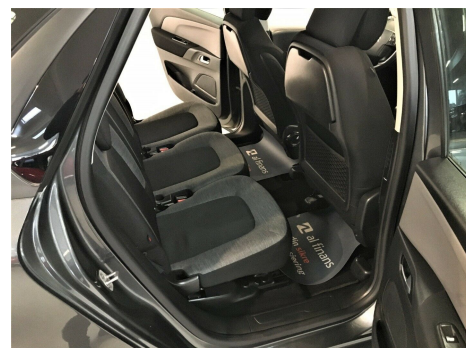

# Citroën C4 Picasso · 1,6 · BlueHDi 120 Extravaganza

**Pris: 124.995,-**

Type:	Personvogn
Modelår:	2017
1. indreg:	12/2016
Kilometer:	145.000 km.
Brændstof:	Diesel
Farve:	Gråmetal
Antal døre:	5

COVID-19 INFO: VI HOLDER "DIGITALT" ÅBENT FOR ALLE HENVENDELSER · ONLINE SALG MV. VI TILBYDER DERUDOVER FØLGENDE: - FREMVISNING PÅ EKSTERN LOKATION. - FREMVISNING AF BIL EFTER AFTALE. KONTAKT OS FOR AT HØRE MERE OM DINE MULIGHEDER: Tlf: 26782084 E-mail: info@kringnielsen.dk SPECIELT VED DENNE BIL: • Virkelig dejlig og rummelig Citroën C4 Picasso 1 ·6 BlueHDi 120 Extravaganza 5d · med 2 Zone klima · Anhænger Træk og Fuld Service Historik! • Bilen leveres med fejlfri brugtbilsattest! Der er mulighed for tilkøb af 12-36 Måneders 100% Autotjek ETU Basis garantiforsikring.. • Parkeringssensor Bag. • 16" Original Citroën Fælg • Fartpilot • Start/Stop sparer på brændstof og nedsætter udstødning. • EL klapbar Spejle med varme • Regnsensor • Justerbar Solskærme for • 3 Trins Sædevarme • Info Touchscreen • Isofix til maksimal sikkerhed for børn i barnestole • Multifunktions læderrat b.la. Håndfrit til tlf. • Bluetooth til tlf. • Fuld service historik • Leveres Ny Serviceret • Leveres Ny Synet VÆRD AT BEMÆRKE: • Bilen kan leveres med 6 - 36 mdrs. Europadækkende 100 % Autotjek ETU Basis garantisikring mod kr. 1.999 inkl. Moms årligt. • Vi kan tilbyde markedets mest konkurrencedygtige og fleksible finansiering – MED OG UDEN UDBETALING – via Santander · AL Finans eller Resours Bank. • Vi tager gerne din nuværende bil i bytte – uanset stand og alder! • Garanti for at bilen er gældfri og kilometer antallet er korrekt. FREMVISNING & ÅBNINGSTIDER: • Alle med gyldigt kørekort er velkomne til at få en prøvetur i vores slagsklare biler. • Bilen kan være under klargøring · eller solgt - så ring for fremvisning på tlf. 26782084. • Vi har åbent alle hverdage fra 09.00-17.00 og søndag fra 11.00-14.00. Hvis du ønsker fremvisning eller prøvetur i andet tidsrum – kontakt os da på tlf. 26782084 så finder vi en tid der passer! VIGTIGT AT VIDE OM KRING & NIELSEN APS. • Vi modtager dig personligt og rådgiver med baggrund i mange års erfaring fra bilbranchen. • Vi har et bredt udvalg af kvalitetsbiler til et hvert formål og behov. • Vi er medlem at Auto Branchen Danmark – din sikkerhed for en tryk bilhandel. • Vi har eget værksted hvor alle salgsbiler bliver grundigt gennemgået og