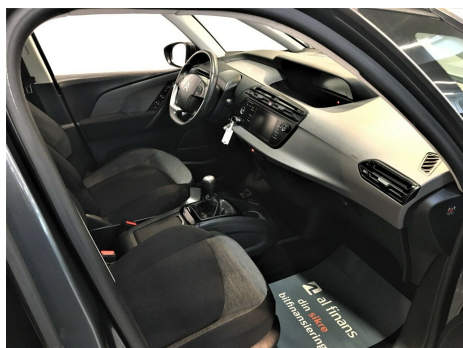

# Citroën C4 Picasso · 1,6 · BlueHDi 120 Extravaganza

**Pris: 124.995,-**

Type:	Personvogn
Modelår:	2017
1. indreg:	12/2016
Kilometer:	145.000 km.
Brændstof:	Diesel
Farve:	Gråmetal
Antal døre:	5

COVID-19 INFO: VI HOLDER "DIGITALT" ÅBENT FOR ALLE HENVENDELSER · ONLINE SALG MV. VI TILBYDER DERUDOVER FØLGENDE: - FREMVISNING PÅ EKSTERN LOKATION. - FREMVISNING AF BIL EFTER AFTALE. KONTAKT OS FOR AT HØRE MERE OM DINE MULIGHEDER: Tlf: 26782084 E-mail: info@kringnielsen.dk SPECIELT VED DENNE BIL: • Virkelig dejlig og rummelig Citroën C4 Picasso 1 ·6 BlueHDi 120 Extravaganza 5d · med 2 Zone klima · Anhænger Træk og Fuld Service Historik! • Bilen leveres med fejlfri brugtbilsattest! Der er mulighed for tilkøb af 12-36 Måneders 100% Autotjek ETU Basis garantiforsikring.. • Parkeringssensor Bag. • 16" Original Citroën Fælg • Fartpilot • Start/Stop sparer på brændstof og nedsætter udstødning. • EL klapbar Spejle med varme • Regnsensor • Justerbar Solskærme for • 3 Trins Sædevarme • Info Touchscreen • Isofix til maksimal sikkerhed for børn i barnestole • Multifunktions læderrat b.la. Håndfrit til tlf. • Bluetooth til tlf. • Fuld service historik • Leveres Ny Serviceret • Leveres Ny Synet VÆRD AT BEMÆRKE: • Bilen kan leveres med 6 - 36 mdrs. Europadækkende 100 % Autotjek ETU Basis garantisikring mod kr. 1.999 inkl. Moms årligt. • Vi kan tilbyde markedets mest konkurrencedygtige og fleksible finansiering – MED OG UDEN UDBETALING – via Santander · AL Finans eller Resours Bank. • Vi tager gerne din nuværende bil i bytte – uanset stand og alder! • Garanti for at bilen er gældfri og kilometer antallet er korrekt. FREMVISNING & ÅBNINGSTIDER: • Alle med gyldigt kørekort er velkomne til at få en prøvetur i vores slagsklare biler. • Bilen kan være under klargøring · eller solgt - så ring for fremvisning på tlf. 26782084. • Vi har åbent alle hverdage fra 09.00-17.00 og søndag fra 11.00-14.00. Hvis du ønsker fremvisning eller prøvetur i andet tidsrum – kontakt os da på tlf. 26782084 så finder vi en tid der passer! VIGTIGT AT VIDE OM KRING & NIELSEN APS. • Vi modtager dig personligt og rådgiver med baggrund i mange års erfaring fra bilbranchen. • Vi har et bredt udvalg af kvalitetsbiler til et hvert formål og behov. • Vi er medlem at Auto Branchen Danmark – din sikkerhed for en tryk bilhandel. • Vi har eget værksted hvor alle salgsbiler bliver grundigt gennemgået og