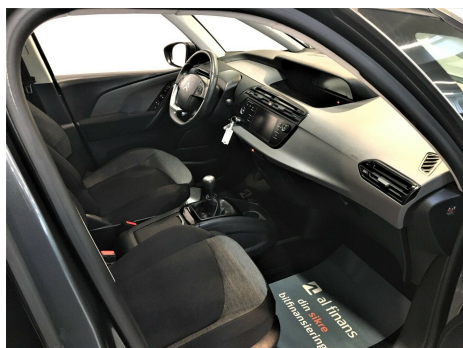

# Citroën C4 Picasso · 1,6 · BlueHDi 120 Extravaganza

**Pris: 124.995,-**

Type:	Personvogn
Modelår:	2017
1. indreg:	12/2016
Kilometer:	145.000 km.
Brændstof:	Diesel
Farve:	Gråmetal
Antal døre:	5

COVID-19 INFO: VI HOLDER "DIGITALT" ÅBENT FOR ALLE HENVENDELSER · ONLINE SALG MV. VI TILBYDER DERUDOVER FØLGENDE: - FREMVISNING PÅ EKSTERN LOKATION. - FREMVISNING AF BIL EFTER AFTALE. KONTAKT OS FOR AT HØRE MERE OM DINE MULIGHEDER: Tlf: 26782084 E-mail: info@kringnielsen.dk SPECIELT VED DENNE BIL: • Virkelig dejlig og rummelig Citroën C4 Picasso 1 ·6 BlueHDi 120 Extravaganza 5d · med 2 Zone klima · Anhænger Træk og Fuld Service Historik! • Bilen leveres med fejlfri brugtbilsattest! Der er mulighed for tilkøb af 12-36 Måneders 100% Autotjek ETU Basis garantiforsikring.. • Parkeringssensor Bag. • 16" Original Citroën Fælle • Fartpilot • Start/Stop sparer på brændstof og nedsætter udstødning. • EL klapbar Spejle med varme • Regnsensor • Justerbar Solskærme for • 3 Trins Sædevarme • Info Touchscreen • Isofix til maksimal sikkerhed for børn i barnestole • Multifunktions læderrat b.la. Håndfrit til tlf. • Bluetooth til tlf. • Fuld service historik • Leveres Ny Serviceret • Leveres Ny Synet VÆRD AT BEMÆRKE: • Bilen kan leveres med 6 - 36 mdrs. Europadækkende 100 % Autotjek ETU Basis garantisikring mod kr. 1.999 inkl. Moms årligt. • Vi kan tilbyde markedets mest konkurrencedygtige og fleksible finansiering – MED OG UDEN UDBETALING – via Santander · AL Finans eller Resours Bank. • Vi tager gerne din nuværende bil i bytte – uanset stand og alder! • Garanti for at bilen er gældfri og kilometer antallet er korrekt. FREMVISNING & ÅBNINGSTIDER: • Alle med gyldigt kørekort er velkomne til at få en prøvetur i vores slagsklare biler. • Bilen kan være under klargøring · eller solgt - så ring for fremvisning på tlf. 26782084. • Vi har åbent alle hverdage fra 09.00-17.00 og søndag fra 11.00-14.00. Hvis du ønsker fremvisning eller prøvetur i andet tidsrum – kontakt os da på tlf. 26782084 så finder vi en tid der passer! VIGTIGT AT VIDE OM KRING & NIELSEN APS. • Vi modtager dig personligt og rådgiver med baggrund i mange års erfaring fra bilbranchen. • Vi har et bredt udvalg af kvalitetsbiler til et hvert formål og behov. • Vi er medlem at Auto Branchen Danmark – din sikkerhed for en tryk bilhandel. • Vi har eget værksted hvor alle salgsbiler bliver grundigt gennemgået og