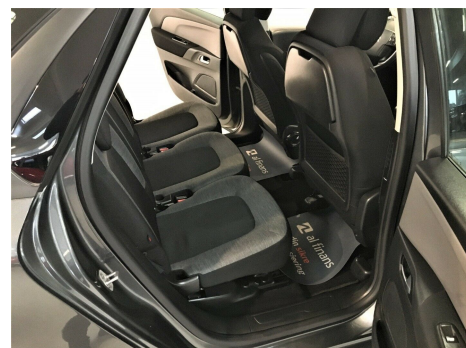

# Citroën C4 Picasso · 1,6 · BlueHDi 120 Extravaganza

**Pris: 124.995,-**

Type:	Personvogn
Modelår:	2017
1. indreg:	12/2016
Kilometer:	145.000 km.
Brændstof:	Diesel
Farve:	Gråmetal
Antal døre:	5

COVID-19 INFO: VI HOLDER "DIGITALT" ÅBENT FOR ALLE HENVENDELSER · ONLINE SALG MV. VI TILBYDER DERUDOVER FØLGENDE: - FREMVISNING PÅ EKSTERN LOKATION. - FREMVISNING AF BIL EFTER AFTALE. KONTAKT OS FOR AT HØRE MERE OM DINE MULIGHEDER: Tlf: 26782084 E-mail: info@kringnielsen.dk SPECIELT VED DENNE BIL: • Virkelig dejlig og rummelig Citroën C4 Picasso 1 ·6 BlueHDi 120 Extravaganza 5d · med 2 Zone klima · Anhænger Træk og Fuld Service Historik! • Bilen leveres med fejlfri brugtbilsattest! Der er mulighed for tilkøb af 12-36 Måneders 100% Autotjek ETU Basis garantiforsikring.. • Parkeringssensor Bag. • 16" Original Citroën Fælle • Fartpilot • Start/Stop sparer på brændstof og nedsætter udstødning. • EL klapbar Spejle med varme • Regnsensor • Justerbar Solskærme for • 3 Trins Sædevarme • Info Touchscreen • Isofix til maksimal sikkerhed for børn i barnestole • Multifunktions læderrat b.la. Håndfrit til tlf. • Bluetooth til tlf. • Fuld service historik • Leveres Ny Serviceret • Leveres Ny Synet VÆRD AT BEMÆRKE: • Bilen kan leveres med 6 - 36 mdrs. Europadækkende 100 % Autotjek ETU Basis garantisikring mod kr. 1.999 inkl. Moms årligt. • Vi kan tilbyde markedets mest konkurrencedygtige og fleksible finansiering – MED OG UDEN UDBETALING – via Santander · AL Finans eller Resours Bank. • Vi tager gerne din nuværende bil i bytte – uanset stand og alder! • Garanti for at bilen er gældfri og kilometer antallet er korrekt. FREMVISNING & ÅBNINGSTIDER: • Alle med gyldigt kørekort er velkomne til at få en prøvetur i vores slagsklare biler. • Bilen kan være under klargøring · eller solgt - så ring for fremvisning på tlf. 26782084. • Vi har åbent alle hverdage fra 09.00-17.00 og søndag fra 11.00-14.00. Hvis du ønsker fremvisning eller prøvetur i andet tidsrum – kontakt os da på tlf. 26782084 så finder vi en tid der passer! VIGTIGT AT VIDE OM KRING & NIELSEN APS. • Vi modtager dig personligt og rådgiver med baggrund i mange års erfaring fra bilbranchen. • Vi har et bredt udvalg af kvalitetsbiler til et hvert formål og behov. • Vi er medlem at Auto Branchen Danmark – din sikkerhed for en tryk bilhandel. • Vi har eget værksted hvor alle salgsbiler bliver grundigt gennemgået og