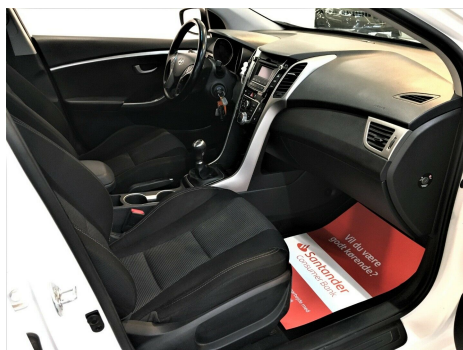

Hyundai i30 · 1,6 · CRDi 110 Active+

Pris: 119.995,-

Type:	Personvogn
Modelår:	2015
1. indreg:	03/2015
Kilometer:	53.000 km.
Brændstof:	Diesel
Farve:	Hvidmetal
Antal døre:	5

SPECIELT VED DENNE BIL: • ØKONOMISK Hyundai i30 1 · 6 CRDi 110 Active+ 5d · med Aircondition · Fartpilot og Aftageligt træk! • **BILEN LEVERES MED FEJLFRI BRUGTBILSATTEST!** Der er mulighed for tilkøb af 12-36 Måneders 100% Autotjek ETU Basis garantiforsikring. Bemærk: LEVERES NY SYNET + NY SERVICERET!! • Aftageligt træk: Tilladt påhæng m/bremser: 1.500 kg. • Euronorm 6 motor · og er den mest miljøvenlige som må køre ind i alle byer i DK. • Parkeringssensor bag • Bluetooth opkobling af mobil til tlf. samtaler og musik streaming • Multifunktions læderrat b.l.a. med styring af mobil • Varme i ret • Trinregulerbar Flex Steer mode • 6 Gear • Trinregulerbar sædevarme i for • Isofix til maksimal sikkerhed for børn i barnestole • AUX/HDMI/12V tilkoblings muligheder • Start/Stop funktion • ESP on/of funktion • Stemmestyring **VÆRD AT BEMÆRKE:** • Bilen kan leveres med 12 - 36 mdrs. Europadækkende 100 % Autotjek ETU Basis garantisikring mod kr. 2999 inkl. Moms årligt. • Vi kan tilbyde markedets mest konkurrencedygtige og fleksible finansiering – MED OG UDEN UDBETALING – via Santander · AL Finans eller Resours Bank. • Vi tager gerne din nuværende bil i bytte – uanset stand og alder! • Garanti for at bilen er gældfri og kilometer antallet er korrekt. **FREMVISNING & ÅBNINGSTIDER:** • Alle med gyldigt kørekort er velkomne til at få en prøvetur i vores slagsklare biler. • Bilen kan være under klargøring · eller solgt - så ring for fremvisning på tlf. 26782084. • Vi har åbent alle hverdage fra 09.00-17.00 og søndag fra 11.00-14.00. Hvis du ønsker fremvisning eller prøvetur i andet tidsrum – kontakt os da på tlf. 26782084 så finder vi en tid der passer! **VIGTIGT AT VIDE OM KRING & NIELSEN APS.** • Vi modtager dig personligt og rådgiver med baggrund i mange års erfaring fra bilbranchen. • Vi har et bredt udvalg af kvalitetsbiler til et hvert formål og behov. • Vi er medlem at Auto Branchen Danmark – din sikkerhed for en tryk bilhandel. • Vi har eget værksted hvor alle salgsbiler bliver grundigt gennemgået og evt. fejl og mangler udbedret. • Vi er placeret centralt i Danmark – tæt ved motorvej E45 · hvorfor vi har kunder fra hele landet og øerne. • Vi er velrenommerede på Trustpilot – det er vi stolte af at lægge navn til!