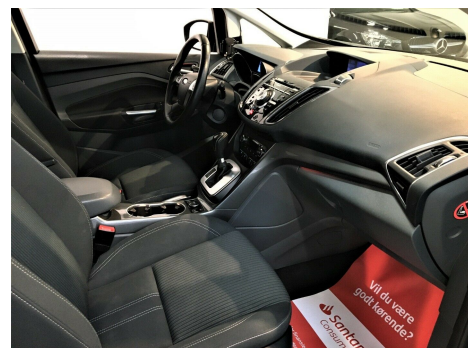

Ford Grand C-MAX · 2,0 · TDCi 163 Titanium aut. 7prs

Pris: 164.995,-

Type:	Personvogn
Modelår:	2015
1. indreg:	02/2015
Kilometer:	132.000 km.
Brændstof:	Diesel
Farve:	
Antal døre:	5

SPECIELT VED DENNE BIL: 7 PERSONERS Ford Grand C-MAX 2 · 0 TDCi 163 Titanium aut. 5d med 2 Zone klimaanlæg · Navigation og Bakkamera!! • BILEN LEVERES: NY SYNET + FEJLFRI BRUGTBILSATTEST! • Der er mulighed for tilkøb af 12-36 mdrs. ETU Basis garantiforsikring. • BILEN KAN KØBES MED/UDEN UDBETALING! RING OG FÅ ET UFORPLIGTENDE TILBUD PÅ Tlf: 26782084 VÆRD AT BEMÆRKE: • Anhængertræk: Tilladt påhæng m/bremser helt op til: 1500 kg. • 7 Personers og plads til hele familien • 4 Stk. Nye Sommerdæk Monteret • Ny Serviceret samt Gearkasseolie skift: 02.09.21 - 131.264 Km. MILJØ: • Euronorm 5 motor og som må køre ind i alle byer i DK. • Automatisk start/stop af Motor. SIKKERHED: • Bakkamera • Fartpilot/Fartbegrænser. • Isofix til maksimal sikkerhed for børn i barnestole. • Dæktryksovervågning. • Parkeringssensor for og bag. • Active Parksystem • Regnsensor. KOMFORT: • Integreret Navigation • 2 Zone Klima anlæg. • Varme i forrude. • El-Klapbare sidespejle med varme. • Bluetooth opkobling af mobil til tlf. samtaler • 17" Original Alufælg. • DAB + Radio • Trinregulerbar Sædevarme i for. • Nøglefri betjening. • Multifunktions læderrat b.la. med styring af musik og Fartpilot. • Tagrælling • Skydedør BEMÆRK: • Bilen kan leveres med 12 - 36 mdrs. Europadækkende ETU Basis garantisikring mod kr. 2999 inkl. Moms årligt. • Vi kan tilbyde markedets mest konkurrencedygtige og fleksible finansiering – MED OG UDEN UDBETALING – via Santander · AL Finans eller Resurs Bank. • Vi tager gerne din nuværende bil i bytte – uanset stand og alder! • Garanti for at bilen er gældfri og kilometer antallet er korrekt. FREMVISNING & ÅBNINGSTIDER: • Alle med gyldigt kørekort er velkomne til at få en prøvetur i vores salgsklare biler. • Bilen kan være under klargøring · eller solgt - så ring for fremvisning på tlf. 26782084. • Vi har åbent alle hverdage fra 09.00-17.00 og søndag fra 11.00-15.00. Hvis du ønsker fremvisning eller prøvetur i andet tidsrum – kontakt os da på tlf. 26782084 så finder vi en tid der passer! VIGTIGT AT VIDE OM KRING & NIELSEN APS. • Vi modtager dig personligt og rådgiver med baggrund i mange års erfaring fra bilbranchen. • Vi har et bredt udvalg af kvalitetsbiler til et hvert formål og behov. • Vi er medlem at Auto Branchen Danmark – din