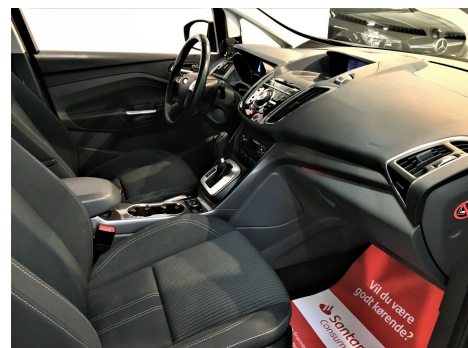

Ford Grand C-MAX · 2,0 · TDCi 163 Titanium aut. 7prs

Pris: 164.995,-

Type:	Personvogn
Modelår:	2015
1. indreg:	02/2015
Kilometer:	132.000 km.
Brændstof:	Diesel
Farve:	
Antal døre:	5

SPECIELT VED DENNE BIL: 7 PERSONERS Ford Grand C-MAX 2 · 0 TDCi 163 Titanium aut. 5d med 2 Zone klimaanlæg · Navigation og Bakkamera!! • **BILEN LEVERES:** NY SYNET + FEJLFRI BRUGTBILSATTEST! • Der er mulighed for tilkøb af 12-36 mdrs. ETU Basis garantiforsikring. • **BILEN KAN KØBES MED/UDEN UDBETALING!** RING OG FÅ ET UFORPLIGTENDE TILBUD PÅ Tlf: 26782084 **VÆRD AT BEMÆRKE:** • Anhængertræk: Tilladt påhæng m/bremser helt op til: 1500 kg. • 7 Personers og plads til hele familien • 4 Stk. Nye Sommerdæk Monteret • Ny Serviceret samt Gearkasseolie skift: 02.09.21 - 131.264 Km. MILJØ: • Euronorm 5 motor og som må køre ind i alle byer i DK. • Automatisk start/stop af Motor. **SIKKERHED:** • Bakkamera • Fartpilot/Fartbegrænsere. • Isofix til maksimal sikkerhed for børn i barnestole. • Dæktryksovervågning. • Parkeringssensor for og bag. • Active Parksystem • Regnsensor. **KOMFORT:** • Integreret Navigation • 2 Zone Klima anlæg. • Varme i forrude. • El-Klapbare sidespejle med varme. • Bluetooth opkobling af mobil til tlf. samtaler • 17" Original Alufælg. • DAB + Radio • Trinregulerbar Sædevarme i for. • Nøglefri betjening. • Multifunktions læderrat b.la. med styring af musik og Fartpilot. • Tagrælling • Skydedør **BEMÆRK:** • Bilen kan leveres med 12 - 36 mdrs. Europadækkende ETU Basis garantisikring mod kr. 2999 inkl. Moms årligt. • Vi kan tilbyde markedets mest konkurrencedygtige og fleksible finansiering – MED OG UDEN UDBETALING – via Santander · AL Finans eller Resurs Bank. • Vi tager gerne din nuværende bil i bytte – uanset stand og alder! • Garanti for at bilen er gældfri og kilometer antallet er korrekt. **FREMVISNING & ÅBNINGSTIDER:** • Alle med gyldigt kørekort er velkomne til at få en prøvetur i vores salgsklare biler. • Bilen kan være under klargøring · eller solgt - så ring for fremvisning på tlf. 26782084. • Vi har åbent alle hverdage fra 09.00-17.00 og søndag fra 11.00-15.00. Hvis du ønsker fremvisning eller prøvetur i andet tidsrum – kontakt os da på tlf. 26782084 så finder vi en tid der passer! **VIGTIGT AT VIDE OM KRING & NIELSEN APS.** • Vi modtager dig personligt og rådgiver med baggrund i mange års erfaring fra bilbranchen. • Vi har et bredt udvalg af kvalitetsbiler til et hvert formål og behov. • Vi er medlem at Auto Branchen Danmark – din