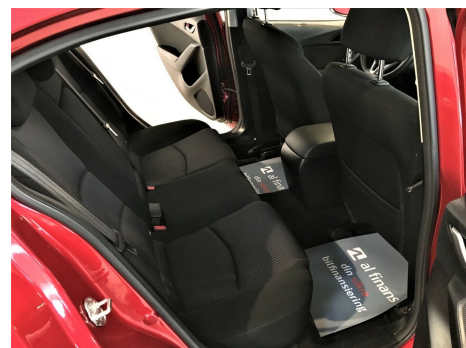

Mazda 3 · 2,0 · Sky-G 120 Vision

Pris: 129.995,-

Type:	Personvogn
Modelår:	2015
1. indreg:	02/2015
Kilometer:	110.000 km.
Brændstof:	Benzin
Farve:	Sølvmetal
Antal døre:	5

COVID-19 INFO: VI HOLDER "DIGITALT" ÅBENT FOR ALLE HENVENDELSER · ONLINE SALG MV. VI TILBYDER DERUDOVER FØLGENDE: - FREMVISNING PÅ EKSTERN LOKATION. - FREMVISNING AF BIL EFTER AFTALE. KONTAKT OS FOR AT HØRE MERE OM DINE MULIGHEDER: Tlf: 26782084 E-mail: info@kringnielsen.dk SPECIELT VED DENNE BIL: • Mazda 3 2 · 0 Sky-G 120 Vision 5d · med Aftageligt Træk · Fartpilot og Nøglefri-betjening • Bilen leveres med fejlfri brugtbilsattest! Der er mulighed for tilkøb af 12-36 Måneders 100% Autotjek ETU Basis garantiforsikring. • Navigation integreret i bilens system. • 2 Zoners Klimaanlæg • Bluetooth opkobling af mobil til tlf. samtaler • i-Stop funktion stopper automatisk motoren · når bilen holder for rødt eller sidder fast i trafikken. motoren genstartes automatisk når kørslen genoptages. • Parkeringssensor Bag • RVM systemet gør føreren opmærksom på tilstedeværelsen af andre køretøjer i tilstødende vognbaner. • ESP: Antispin funktion • Mulighed for Wi-Fi/USB/12V opkobling • 16" Alufælg • EL-Klapbar sidespejle med varme • Regnsensor • Dæktryk overvågning • 3 Trins regulerbar sædevarme i for • Isofix til maksimal sikkerhed for børn i barnestole • Multifunktions læderrat b.l.a. med styring af musik og fartpilot • Leveres Ny Serviceret • Leveres Ny Synet VÆRD AT BEMÆRKE: • Bilen kan leveres med 6 - 36 mdrs. Europadækkende 100 % Autotjek ETU Basis garantisikring mod kr. 1.999 inkl. Moms årligt. • Vi kan tilbyde markedets mest konkurrencedygtige og fleksible finansiering – MED OG UDEN UDBETALING – via Santander · AL Finans eller Resours Bank. • Vi tager gerne din nuværende bil i bytte – uanset stand og alder! • Garanti for at bilen er gældfri og kilometer antallet er korrekt. FREMVISNING & ÅBNINGSTIDER: • Alle med gyldigt kørekort er velkomne til at få en prøvetur i vores slagsklare biler. • Bilen kan være under klargøring · eller solgt - så ring for fremvisning på tlf. 26782084. • Vi har åbent alle hverdage fra 09.00-17.00 og søndag fra 11.00-14.00. Hvis du ønsker fremvisning eller prøvetur i andet tidsrum – kontakt os da på tlf. 26782084 så finder vi en tid der passer! VIGTIGT AT VIDE OM KRING & NIELSEN APS. • Vi modtager dig personligt og rådgiver med baggrund i mange års erfaring fra bilbranchen. • Vi har et bredt udvalg af kvalitetsbiler til et hvert formål