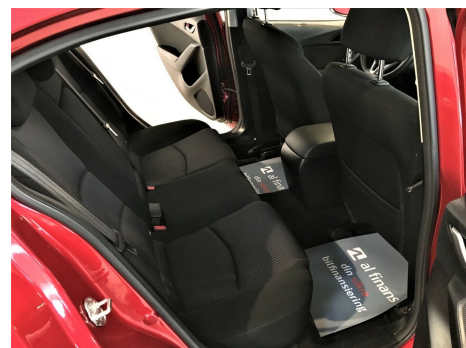

## Mazda 3 · 2,0 · Sky-G 120 Vision

**Pris: 129.995,-**

Type:	Personvogn
Modelår:	2015
1. indreg:	02/2015
Kilometer:	110.000 km.
Brændstof:	Benzin
Farve:	Sølvmetal
Antal døre:	5

COVID-19 INFO: VI HOLDER "DIGITALT" ÅBENT FOR ALLE HENVENDELSER · ONLINE SALG MV. VI TILBYDER DERUDOVER FØLGENDE: - FREMVISNING PÅ EKSTERN LOKATION. - FREMVISNING AF BIL EFTER AFTALE. KONTAKT OS FOR AT HØRE MERE OM DINE MULIGHEDER: Tlf: 26782084 E-mail: info@kringnielsen.dk SPECIELT VED DENNE BIL: • Mazda 3 2 · 0 Sky-G 120 Vision 5d · med Aftageligt Træk · Fartpilot og Nøglefri-betjening • Bilen leveres med fejlfri brugtbilsattest! Der er mulighed for tilkøb af 12-36 Måneders 100% Autotjek ETU Basis garantiforsikring. • Navigation integreret i bilens system. • 2 Zoners Klimaanlæg • Bluetooth opkobling af mobil til tlf. samtaler • i-Stop funktion stopper automatisk motoren · når bilen holder for rødt eller sidder fast i trafikken. motoren genstartes automatisk når kørslen genoptages. • Parkeringssensor Bag • RVM systemet gør føreren opmærksom på tilstedeværelsen af andre køretøjer i tilstødende vognbaner. • ESP: Antispin funktion • Mulighed for Wi-Fi/USB/12V opkobling • 16" Alufælg • EL-Klapbar sidespejle med varme • Regnsensor • Dæktryk overvågning • 3 Trins regulerbar sædevarme i for • Isofix til maksimal sikkerhed for børn i barnestole • Multifunktions læderrat b.la. med styring af musik og fartpilot • Leveres Ny Serviceret • Leveres Ny Synet VÆRD AT BEMÆRKE: • Bilen kan leveres med 6 - 36 mdrs. Europadækkende 100 % Autotjek ETU Basis garantisikring mod kr. 1.999 inkl. Moms årligt. • Vi kan tilbyde markedets mest konkurrencedygtige og fleksible finansiering – MED OG UDEN UDBETALING – via Santander · AL Finans eller Resours Bank. • Vi tager gerne din nuværende bil i bytte – uanset stand og alder! • Garanti for at bilen er gældfri og kilometer antallet er korrekt. FREMVISNING & ÅBNINGSTIDER: • Alle med gyldigt kørekort er velkomne til at få en prøvetur i vores slagsklare biler. • Bilen kan være under klargøring · eller solgt - så ring for fremvisning på tlf. 26782084. • Vi har åbent alle hverdage fra 09.00-17.00 og søndag fra 11.00-14.00. Hvis du ønsker fremvisning eller prøvetur i andet tidsrum – kontakt os da på tlf. 26782084 så finder vi en tid der passer! VIGTIGT AT VIDE OM KRING & NIELSEN APS. • Vi modtager dig personligt og rådgiver med baggrund i mange års erfaring fra bilbranchen. • Vi har et bredt udvalg af kvalitetsbiler til et hvert formål