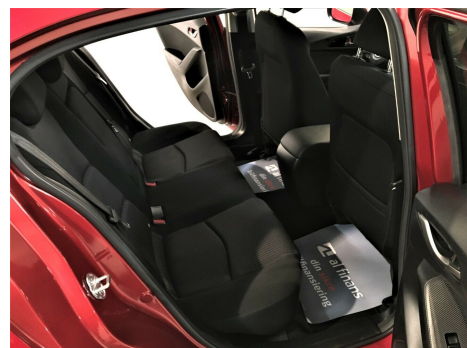

## Mazda 3 · 1,5 · Sky-G 100 Vision

**Pris: 149.995,-**

Type:	Personvogn
Modelår:	2016
1. indreg:	08/2016
Kilometer:	55.000 km.
Brændstof:	Benzin
Farve:	Rødmetal
Antal døre:	5

COVID-19 INFO: VI HOLDER "DIGITALT" ÅBENT FOR ALLE HENVENDELSER · ONLINE SALG MV. VI TILBYDER DERUDOVER FØLGENDE: - FREMVISNING PÅ EKSTERN LOKATION. - FREMVISNING AF BIL EFTER AFTALE. KONTAKT OS FOR AT HØRE MERE OM DINE MULIGHEDER: Tlf: 26782084 E-mail: info@kringnielsen.dk SPECIELT VED DENNE BIL: • Virkelig Elegant og velholdt Mazda 3 1 · 5 Sky-G 100 Vision 5d · med Aftageligt Træk · Fartpilot og Nøglefri-betjening • Bilen leveres med fejlfri brugtbilsattest! Der er mulighed for tilkøb af 12-36 Måneders 100% Autotjek ETU Basis garantiforsikring. • Navigation integreret i bilens system. • 2 Zoners Klimaanlæg • Bluetooth opkobling af mobil til tlf. samtaler • i-Stop funktion stopper automatisk motoren · når bilen holder for rødt eller sidder fast i trafikken. motoren genstartes automatisk når kørslen genoptages. • Parkeringssensor Bag • RVM systemet gør føreren opmærksom på tilstedeværelsen af andre køretøjer i tilstødende vognbaner. • ESP: Antispin funktion • Mulighed for Wi-Fi/USB/12V opkobling • 16" Alufælge • EL-Klapbar sidespejle med varme • Regnsensor • Dæktryk Sensor • 3 Trins regulerbar sædevarme i for • Isofix til maksimal sikkerhed for børn i barnestole • Multifunktions læderrat bl.a. med styring af musik og fartpilot • Leveres Ny Serviceret • Leveres Ny Synet VÆRD AT BEMÆRKE: • Bilen kan leveres med 6 - 36 mdrs. Europadækkende 100 % Autotjek ETU Basis garantisikring mod kr. 1.999 inkl. Moms årligt. • Vi kan tilbyde markedets mest konkurrencedygtige og fleksible finansiering – MED OG UDEN UDBETALING – via Santander · AL Finans eller Resours Bank. • Vi tager gerne din nuværende bil i bytte – uanset stand og alder! • Garanti for at bilen er gældfri og kilometer antallet er korrekt. FREMVISNING & ÅBNINGSTIDER: • Alle med gyldigt kørekort er velkomne til at få en prøvetur i vores slagsklare biler. • Bilen kan være under klargøring · eller solgt - så ring for fremvisning på tlf. 26782084. • Vi har åbent alle hverdage fra 09.00-17.00 og søndag fra 11.00-14.00. Hvis du ønsker fremvisning eller prøvetur i andet tidsrum – kontakt os da på tlf. 26782084 så finder vi en tid der passer! VIGTIGT AT VIDE OM KRING & NIELSEN APS. • Vi modtager dig personligt og rådgiver med baggrund i mange års erfaring fra bilbranchen. • Vi har et bredt udvalg af