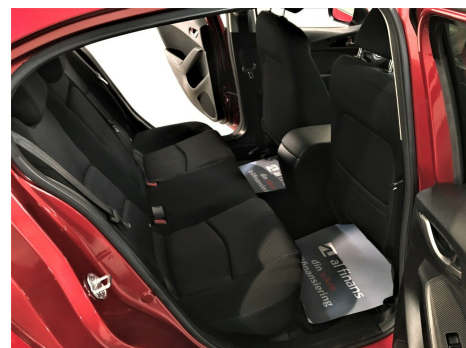

Mazda 3 · 1,5 · Sky-G 100 Vision

Pris: 149.995,-

Type:	Personvogn
Modelår:	2016
1. indreg:	08/2016
Kilometer:	55.000 km.
Brændstof:	Benzin
Farve:	Rødmetal
Antal døre:	5

COVID-19 INFO: VI HOLDER "DIGITALT" ÅBENT FOR ALLE HENVENDELSER · ONLINE SALG MV. VI TILBYDER DERUDOVER FØLGENDE: - FREMVISNING PÅ EKSTERN LOKATION. - FREMVISNING AF BIL EFTER AFTALE. KONTAKT OS FOR AT HØRE MERE OM DINE MULIGHEDER: Tlf: 26782084 E-mail: info@kringnielsen.dk SPECIELT VED DENNE BIL: • Virkelig Elegant og velholdt Mazda 3 1 ·5 Sky-G 100 Vision 5d · med Aftageligt Træk · Fartpilot og Nøglefri-betjening • Bilen leveres med fejlfri brugtbilsattest! Der er mulighed for tilkøb af 12-36 Måneders 100% Autotjek ETU Basis garantiforsikring. • Navigation integreret i bilens system. • 2 Zoners Klimaanlæg • Bluetooth opkobling af mobil til tlf. samtaler • i-Stop funktion stopper automatisk motoren · når bilen holder for rødt eller sidder fast i trafikken. motoren genstartes automatisk når kørslen genoptages. • Parkeringssensor Bag • RVM systemet gør føreren opmærksom på tilstedeværelsen af andre køretøjer i tilstødende vognbaner. • ESP: Antispin funktion • Mulighed for Wi-Fi/USB/12V opkobling • 16" Alufælge • EL-Klapbar sidespejle med varme • Regnsensor • Dæktryk Sensor • 3 Trins regulerbar sædevarme i for • Isofix til maksimal sikkerhed for børn i barnestole • Multifunktions læderrat bl.a. med styring af musik og fartpilot • Leveres Ny Serviceret • Leveres Ny Synet VÆRD AT BEMÆRKE: • Bilen kan leveres med 6 - 36 mdrs. Europadækkende 100 % Autotjek ETU Basis garantisikring mod kr. 1.999 inkl. Moms årligt. • Vi kan tilbyde markedets mest konkurrencedygtige og fleksible finansiering – MED OG UDEN UDBETALING – via Santander · AL Finans eller Resours Bank. • Vi tager gerne din nuværende bil i bytte – uanset stand og alder! • Garanti for at bilen er gældfri og kilometer antallet er korrekt. FREMVISNING & ÅBNINGSTIDER: • Alle med gyldigt kørekort er velkomne til at få en prøvetur i vores slagsklare biler. • Bilen kan være under klargøring · eller solgt - så ring for fremvisning på tlf. 26782084. • Vi har åbent alle hverdage fra 09.00-17.00 og søndag fra 11.00-14.00. Hvis du ønsker fremvisning eller prøvetur i andet tidsrum – kontakt os da på tlf. 26782084 så finder vi en tid der passer! VIGTIGT AT VIDE OM KRING & NIELSEN APS. • Vi modtager dig personligt og rådgiver med baggrund i mange års erfaring fra bilbranchen. • Vi har et bredt udvalg af