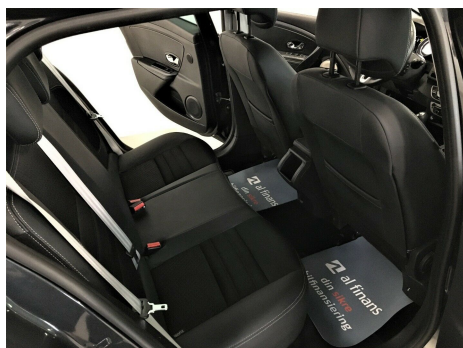

# Renault Megane III · 1,6 · dCi 130 Bose Edition ST

**Pris: 119.995,-**

Type:	Personvogn
Modelår:	2014
1. indreg:	08/2014
Kilometer:	88.000 km.
Brændstof:	Diesel
Farve:	Koksmetal
Antal døre:	5

COVID-19 INFO: VI HOLDER "DIGITALT" ÅBENT FOR ALLE HENVENDELSER · ONLINE SALG MV. VI TILBYDER DERUDOVER FØLGENDE: - FREMVISNING PÅ EKSTERN LOKATION. - FREMVISNING AF BIL EFTER AFTALE. KONTAKT OS FOR AT HØRE MERE OM DINE MULIGHEDER: Tlf: 26782084 E-mail: info@kringnielsen.dk SPECIELT VED DENNE BIL: • Familie venlig og velholdt Renault Megane III 1 ·6 dCi 130 Bose Edition ST 5d med 2 Zoners klima · Navigation og Anhængertræk!! • Bilen leveres med fejlfri brugtbilsattest! Der er mulighed for tilkøb af 12-36 Måneders 100% Autotjek ETU Basis garantiforsikring. Bemærk: Virkelig Elegant BOSE EDITION!! og det lave kilometer antal !! • Anhængertræk må trække helt op til 1500 kg m/bremser • Parkeringssensor for og bag • Diesel partikelfilter og som må køre ind i alle byer. • 17" original Alu fælge • Bluetooth opkobling af mobil til tlf. samtaler og streaming • Fartpilot/begrænser - begrænseren kan med fordel bruges i byzoner til overholdelse af fartgrænser • Isofix til maksimal sikkerhed for børn i barnestole • Trinregulerbar sædevarme i for • Multifunktions læderrat b.la. med styring af mobil • 12V/HDMI/AUX tilkoblings muligheder • Dæktryks-overvågning • Leveres Ny Serviceret • Leveres Ny Synet VÆRD AT BEMÆRKE: • Bilen kan leveres med 6 - 36 mdrs. Europadækkende 100 % Autotjek ETU Basis garantisikring mod kr. 1.999 inkl. Moms årligt. • Vi kan tilbyde markedets mest konkurrencedygtige og fleksible finansiering – MED OG UDEN UDBETALING – via Santander · AL Finans eller Resours Bank. • Vi tager gerne din nuværende bil i bytte – uanset stand og alder! • Garanti for at bilen er gældfri og kilometer antallet er korrekt. FREMVISNING & ÅBNINGSTIDER: • Alle med gyldigt kørekort er velkomne til at få en prøvetur i vores slagsklare biler. • Bilen kan være under klargøring · eller solgt - så ring for fremvisning på tlf. 26782084. • Vi har åbent alle hverdage fra 09.00-17.00 og søndag fra 11.00-14.00. Hvis du ønsker fremvisning eller prøvetur i andet tidsrum – kontakt os da på tlf. 26782084 så finder vi en tid der passer! VIGTIGT AT VIDE OM KRING & NIELSEN APS. • Vi modtager dig personligt og rådgiver med baggrund i mange års erfaring fra bilbranchen. • Vi har et bredt udvalg af kvalitetsbiler til et hvert formål og behov. • Vi er medlem at Auto Branchen Danmark – din