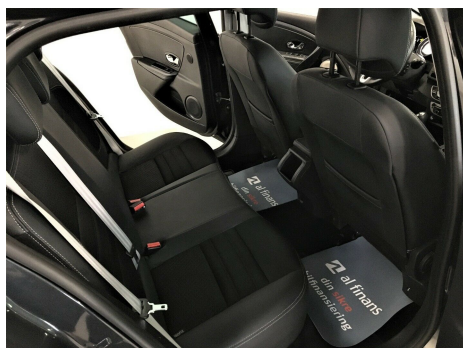

Renault Megane III · 1,6 · dCi 130 Bose Edition ST

Pris: 119.995,-

Type:	Personvogn
Modelår:	2014
1. indreg:	08/2014
Kilometer:	88.000 km.
Brændstof:	Diesel
Farve:	Koksmetal
Antal døre:	5

COVID-19 INFO: VI HOLDER "DIGITALT" ÅBENT FOR ALLE HENVENDELSER · ONLINE SALG MV. VI TILBYDER DERUDOVER FØLGENDE: - FREMVISNING PÅ EKSTERN LOKATION. - FREMVISNING AF BIL EFTER AFTALE. KONTAKT OS FOR AT HØRE MERE OM DINE MULIGHEDER: Tlf: 26782084 E-mail: info@kringnielsen.dk SPECIELT VED DENNE BIL: • Familie venlig og velholdt Renault Megane III 1 ·6 dCi 130 Bose Edition ST 5d med 2 Zoners klima · Navigation og Anhængertræk!! • Bilen leveres med fejlfri brugtbilsattest! Der er mulighed for tilkøb af 12-36 Måneders 100% Autotjek ETU Basis garantiforsikring. Bemærk: Virkelig Elegant BOSE EDITION!! og det lave kilometer antal !! • Anhængertræk må trække helt op til 1500 kg m/bremser • Parkeringssensor for og bag • Diesel partikelfilter og som må køre ind i alle byer. • 17" original Alu fælge • Bluetooth opkobling af mobil til tlf. samtaler og streaming • Fartpilot/begrænser - begrænseren kan med fordel bruges i byzoner til overholdelse af fartgrænser • Isofix til maksimal sikkerhed for børn i barnestole • Trinregulerbar sædevarme i for • Multifunktions læderrat b.l.a. med styring af mobil • 12V/HDMI/AUX tilkoblings muligheder • Dæktryks-overvågning • Leveres Ny Serviceret • Leveres Ny Synet VÆRD AT BEMÆRKE: • Bilen kan leveres med 6 - 36 mdrs. Europadækkende 100 % Autotjek ETU Basis garantisikring mod kr. 1.999 inkl. Moms årligt. • Vi kan tilbyde markedets mest konkurrencedygtige og fleksible finansiering – MED OG UDEN UDBETALING – via Santander · AL Finans eller Resours Bank. • Vi tager gerne din nuværende bil i bytte – uanset stand og alder! • Garanti for at bilen er gældfri og kilometer antallet er korrekt. FREMVISNING & ÅBNINGSTIDER: • Alle med gyldigt kørekort er velkomne til at få en prøvetur i vores slagsklare biler. • Bilen kan være under klargøring · eller solgt - så ring for fremvisning på tlf. 26782084. • Vi har åbent alle hverdage fra 09.00-17.00 og søndag fra 11.00-14.00. Hvis du ønsker fremvisning eller prøvetur i andet tidsrum – kontakt os da på tlf. 26782084 så finder vi en tid der passer! VIGTIGT AT VIDE OM KRING & NIELSEN APS. • Vi modtager dig personligt og rådgiver med baggrund i mange års erfaring fra bilbranchen. • Vi har et bredt udvalg af kvalitetsbiler til et hvert formål og behov. • Vi er medlem at Auto Branchen Danmark – din