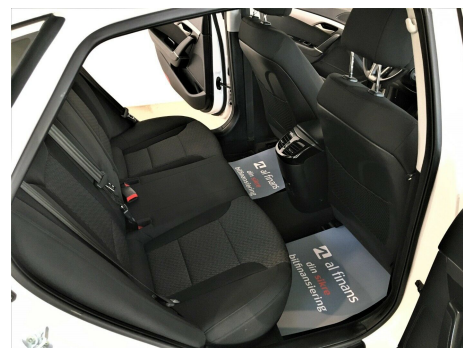

Hyundai i40 · 1,7 · CRDi 115 Life

Pris: 157.995,-

Type:	Personvogn
Modelår:	2016
1. indreg:	07/2016
Kilometer:	54.000 km.
Brændstof:	Diesel
Farve:	Hvidmetal
Antal døre:	4

SPECIELT VED DENNE BIL: • Meget velholdt Hyundai i40 1 · 7 CRDi 115 Life 4d · med Aircondition · Fuld service historik og Aftageligt træk! • Bilen leveres med fejlfri brugtbilsattest! Der er mulighed for tilkøb af 12-36 Måneders 100% Autotjek ETU Basis garantiforsikring. LEVERES NY SYNET + NY SERVICERET!! Bemærk: 1 Ejers og Undervognsbehandlet!! • Anhængertræk: Tilladt påhæng m/bremser: 1.500 kg. • Euronorm 6 motor · og er den mest miljøvenlige som må køre ind i alle byer. • Elektrisk parkeringsbremse • Justerbar lændestøtte i føre siden • Bluetooth opkobling af mobil til tlf. samtaler • Autohold funktion som kan benyttes når du holder stille på stejlt underlag • 6 Gear • Fartpilot/begrænser - begrænseren kan med fordel bruges i byzoner til overholdelse af fartgrænser • Isofix til maksimal sikkerhed for børn i barnestole • 16" original Hyundai Alufælge • Start/Stop funktion • Trinregulerbar sædevarme i for • Multifunktions læderrat b.la. med styring af mobil **VÆRD AT BEMÆRKE:** • Bilen kan leveres med 12 - 36 mdrs. Europadækkende 100 % Autotjek ETU Basis garantisikring mod kr. 2999 inkl. Moms årligt. • Vi kan tilbyde markedets mest konkurrencedygtige og fleksible finansiering – MED OG UDEN UDBETALING – via Santander · AL Finans eller Resours Bank. • Vi tager gerne din nuværende bil i bytte – uanset stand og alder! • Garanti for at bilen er gældfri og kilometer antallet er korrekt.