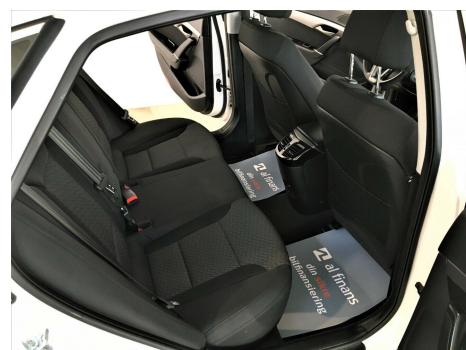

Hyundai i40 · 1,7 · CRDi 115 Life

Pris: 157.995,-

Type:	Personvogn
Modelår:	2016
1. indreg:	07/2016
Kilometer:	54.000 km.
Brændstof:	Diesel
Farve:	Hvidmetal
Antal døre:	4

SPECIELT VED DENNE BIL: • Meget velholdt Hyundai i40 1 · 7 CRDi 115 Life 4d · med Aircondition · Fuld service historik og Aftageligt træk! • Bilen leveres med fejlfri brugtbilsattest! Der er mulighed for tilkøb af 12-36 Måneders 100% Autotjek ETU Basis garantiforsikring. LEVERES NY SYNET + NY SERVICERET!! Bemærk: 1 Ejers og Undervognsbehandlet!! • Anhængertræk: Tilladt påhæng m/bremser: 1.500 kg. • Euronorm 6 motor · og er den mest miljøvenlige som må køre ind i alle byer. • Elektrisk parkeringsbremse • Justerbar lændestøtte i føre siden • Bluetooth opkobling af mobil til tlf. samtaler • Autohold funktion som kan benyttes når du holder stille på stejlt underlag • 6 Gear • Fartpilot/begrænser - begrænseren kan med fordel bruges i byzoner til overholdelse af fartgrænser • Isofix til maksimal sikkerhed for børn i barnestole • 16" original Hyundai Alufælge • Start/Stop funktion • Trinregulerbar sædevarme i for • Multifunktions læderrat b.la. med styring af mobil **VÆRD AT BEMÆRKE:** • Bilen kan leveres med 12 - 36 mdrs. Europadækkende 100 % Autotjek ETU Basis garantisikring mod kr. 2999 inkl. Moms årligt. • Vi kan tilbyde markedets mest konkurrencedygtige og fleksible finansiering – MED OG UDEN UDBETALING – via Santander · AL Finans eller Resours Bank. • Vi tager gerne din nuværende bil i bytte – uanset stand og alder! • Garanti for at bilen er gældfri og kilometer antallet er korrekt.