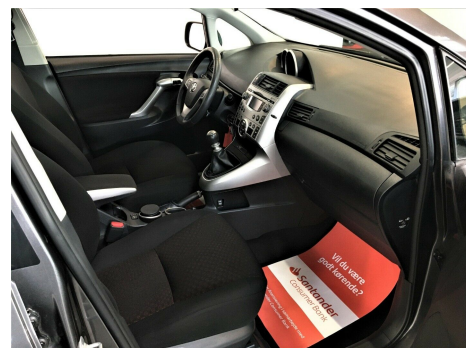

Toyota Verso · 2,0 · D-4D T2 7prs

Pris: 59.995,-

Type:	Personvogn
Modelår:	2010
1. indreg:	11/2010
Kilometer:	298.000 km.
Brændstof:	Diesel
Farve:	Koksmetal
Antal døre:	5

COVID-19 INFO: VI HOLDER "DIGITALT" ÅBENT FOR ALLE HENVENDELSER · ONLINE SALG MV. VI TILBYDER DERUDOVER FØLGENDE: - FREMVISNING PÅ EKSTERN LOKATION. - FREMVISNING AF BIL EFTER AFTALE. KONTAKT OS FOR AT HØRE MERE OM DINE MULIGHEDER: Tlf: 26782084 E-mail: info@kringnielsen.dk SPECIELT VED DENNE BIL: • Familie venlig og sikker Toyota Verso 2 · 0 D-4D T2 7prs 5d med 2 Zoners klima · Panorama Glastag og Anhængertræk!! • Bilen leveres med fejlfri brugtbilsattest! Bemærk: 7 PERSONERS + PANORAMA GLASTAG !! • Aftageligt - Anhængertræk må trække helt op til 1300 kg m/bremser • 17" original Alu. • Fartpilot/begrænser - begrænseren kan med fordel bruges i byzoner til overholdelse af fartgrænser • Isofix til maksimal sikkerhed for børn i barnestole. • Trinregulerbar sædevarme i for • Multifunktions læderrat • 12V/AUX tilkoblings muligheder • Leveres Ny serviceret • Ny Synet 17/11-20 VÆRD AT BEMÆRKE: • Vi kan tilbyde markedets mest konkurrencedygtige og fleksible finansiering – MED OG UDEN UDBETALING – via Santander · AL Finans eller Resours Bank. • Vi tager gerne din nuværende bil i bytte – uanset stand og alder! • Garanti for at bilen er gældfri og kilometer antallet er korrekt. FREMVISNING & ÅBNINGSTIDER: • Alle med gyldigt kørekort er velkomne til at få en prøvetur i vores slagsklare biler. • Bilen kan være under klargøring · eller solgt - så ring for fremvisning på tlf. 26782084. • Vi har åbent alle hverdage fra 09.00-17.00 og søndag fra 11.00-14.00. Hvis du ønsker fremvisning eller prøvetur i andet tidsrum – kontakt os da på tlf. 26782084 så finder vi en tid der passer! VIGTIGT AT VIDE OM KRING & NIELSEN APS. • Vi modtager dig personligt og rådgiver med baggrund i mange års erfaring fra bilbranchen. • Vi har et bredt udvalg af kvalitetsbiler til et hvert formål og behov. • Vi er medlem at Auto Branchen Danmark – din sikkerhed for en tryk bilhandel. • Vi har eget værksted hvor alle salgsbiler bliver grundigt gennemgået og evt. fejl og mangler udbedret. • Vi er placeret centralt i Danmark – tæt ved motorvej E45 · hvorfor vi har kunder fra hele landet og øerne. • Vi er velrenommerede på Trustpilot – det er vi stolte af at lægge navn til!