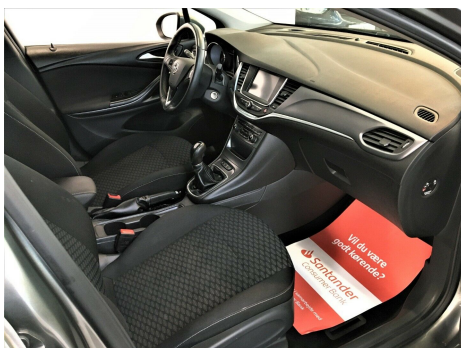

Opel Astra · 1,6 · CDTi 110 Enjoy Sports Tourer

Pris: 154.995,-

Type:	Personvogn
Modelår:	2017
1. indreg:	03/2017
Kilometer:	54.000 km.
Brændstof:	Diesel
Farve:	Grønmetal
Antal døre:	5

SPECIELT VED DENNE BIL: • Opel Astra 1 · 6 CDTi 110 Enjoy Sports Tourer 5d med 2 Zoners klima · fartpilot og Aftageligt-Træk!! • **BILEN LEVERES MED FEJLFRI BRUGTBILSATTEST!** Der er mulighed for tilkøb af 12-36 Måneders 100% Autotjek ETU Basis garantiforsikring. Bemærk: **LEVERES NY SYNET + NY SERVICERET!!** • Aftageligt-Træk: Tilladt påhæng m/bremser: 1500 kg. • Fuld service Historik • Navigation igennem Apple Carplay eller Android Auto • Aircondition • SYNC funktion • Automatisk nødbremsesystem • Euronorm 6 motor som er den mest miljørigtige · og som må køre ind i alle byer i DK. • Parkeringssensor For + Bag • Bluetooth opkobling af mobil til tlf. samtaler og musik streaming • Vognbane assistent • Varme i ret • Isofix til maksimal sikkerhed for børn i barnestole • Eco start/stop funktion • ESP on/off funktion • Trinregulerbar sædevarme i for • Multifunktions læderrat b.l.a. med styring af mobil • HDMI/12V/AUX tilkoblings muligheder • Dæktryks-overvågning • 18" Alufælge **VÆRD AT BEMÆRKE:** • Bilen kan leveres med 12 - 36 mdrs. Europadækkende 100 % Autotjek ETU Basis garantisikring mod kr. 2999 inkl. Moms årligt. • Vi kan tilbyde markedets mest konkurrencedygtige og fleksible finansiering – **MED OG UDEN UDBETALING** – via Santander · AL Finans eller Resours Bank. • Vi tager gerne din nuværende bil i bytte – uanset stand og alder! • Garanti for at bilen er gældfri og kilometer antallet er korrekt.