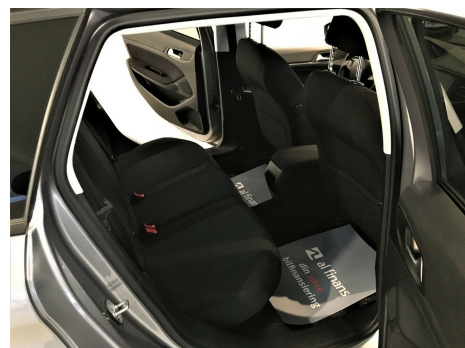

## Peugeot 308 · 1,6 · BlueHDi 120 Active SW

**Pris: 134.995,-**

Type:	Personvogn
Modelår:	2016
1. indreg:	05/2016
Kilometer:	82.000 km.
Brændstof:	Diesel
Farve:	Gråmetal
Antal døre:	5

COVID-19 INFO: VI HOLDER "DIGITALT" ÅBENT FOR ALLE HENVENDELSER · ONLINE SALG MV. VI TILBYDER DERUDOVER FØLGENDE: - FREMVISNING PÅ EKSTERN LOKATION. - FREMVISNING AF BIL EFTER AFTALE. KONTAKT OS FOR AT HØRE MERE OM DINE MULIGHEDER: Tlf: 26782084 E-mail: info@kringnielsen.dk SPECIELT VED DENNE BIL: • Familie venlig og virkelig økonomisk Peugeot 308 1 · 6 Blue HDi 120 Active SW 5d med 2 Zoners klima · Navigation og Anhængertræk!! • Bilen leveres med fejlfri brugtbilsattest! Der er mulighed for tilkøb af 12-36 Måneders 100% Autotjek ETU Basis garantiforsikring. Bemærk: Bilen Køre hele 31 · 3 km/l og kun 610 kr. halvårligt i Grønejerafgift !! • Anhængertræk må trække helt op til 1300 kg m/bremser • Euronorm 6 motor · og er den mest miljøvenlige som må køre ind i alle byer. • 16" original Alu med helårs dæk • Bluetooth opkobling af mobil til tlf. samtaler • Fartpilot/begrænser - begrænseren kan med fordel bruges i byzoner til overholdelse af fartgrænser • Isofix til maksimal sikkerhed for børn i barnestole • Parkeringssensor bag • 3 Trinregulerbar sædevarme i for • Multifunktions læderrat b.l.a. med styring af mobil • 12v/HDMI/AUX tilkoblings muligheder • Dæktryks-overvågning • Infocenter med Touchscreen • Sidste Service 10/20 • Leveres Ny Synet VÆRD AT BEMÆRKE: • Bilen kan leveres med 6 - 36 mdrs. Europadækkende 100 % Autotjek ETU Basis garantisikring mod kr. 1.999 inkl. Moms årligt. • Vi kan tilbyde markedets mest konkurrencedygtige og fleksible finansiering – MED OG UDEN UDBETALING – via Santander · AL Finans eller Resours Bank. • Vi tager gerne din nuværende bil i bytte – uanset stand og alder! • Garanti for at bilen er gældfri og kilometer antallet er korrekt. FREMVISNING & ÅBNINGSTIDER: • Alle med gyldigt kørekort er velkomne til at få en prøvetur i vores slagsklare biler. • Bilen kan være under klargøring · eller solgt - så ring for fremvisning på tlf. 26782084. • Vi har åbent alle hverdage fra 09.00-17.00 og søndag fra 11.00-14.00. Hvis du ønsker fremvisning eller prøvetur i andet tidsrum – kontakt os da på tlf. 26782084 så finder vi en tid der passer! VIGTIGT AT VIDE OM KRING & NIELSEN APS. • Vi modtager dig personligt og rådgiver med baggrund i mange års erfaring fra bilbranchen. • Vi har et bredt udvalg af kvalitetsbiler til et hvert formål